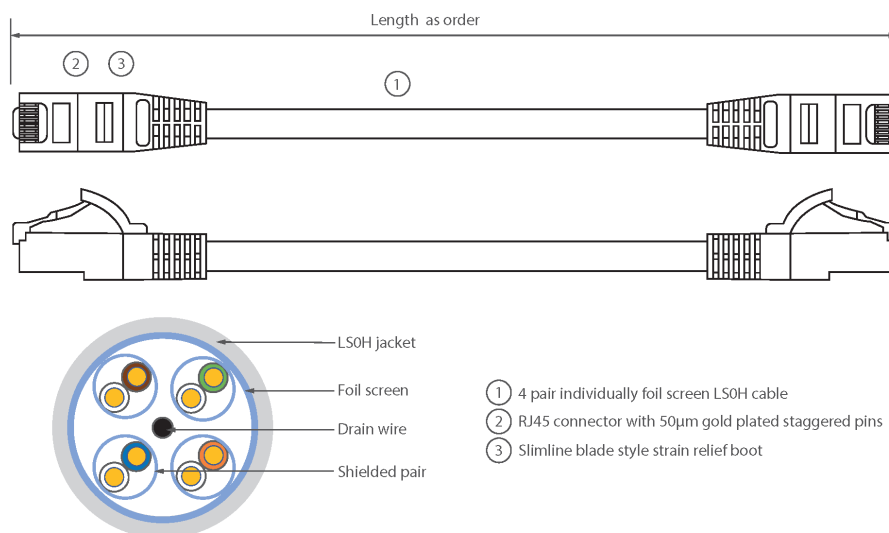

douille de protection contre le ployage	injecté
protection du levier d'arrêt	non
couleur de la douille de protection contre le ployage	rose
finition ignifugée	oui
construction de câbles	1x4
dimension AWG	26
brochage	1:1

Dessin de produit

Normes applicables

Norme applicable	Détails
ISO/CEI 11801-1:2017	Technologie de l'information - Câblage générique pour les locaux des usagers. Partie 1 Exigences générales
EN 50173-1:2018	Technologie de l'information Systèmes de câblage génériques - Exigences générales
ANSI/TIA 568-2.D	Normes sur les composants et le câblage de télécommunications à paires torsadées équilibrées
CEI 61156-5:2009+AMD1:2012 CSV	Quatre/paire de câbles symétriques et multiconducteurs pour les communications numériques - Partie 5 : Quatre/paire de câbles symétriques avec caractéristiques