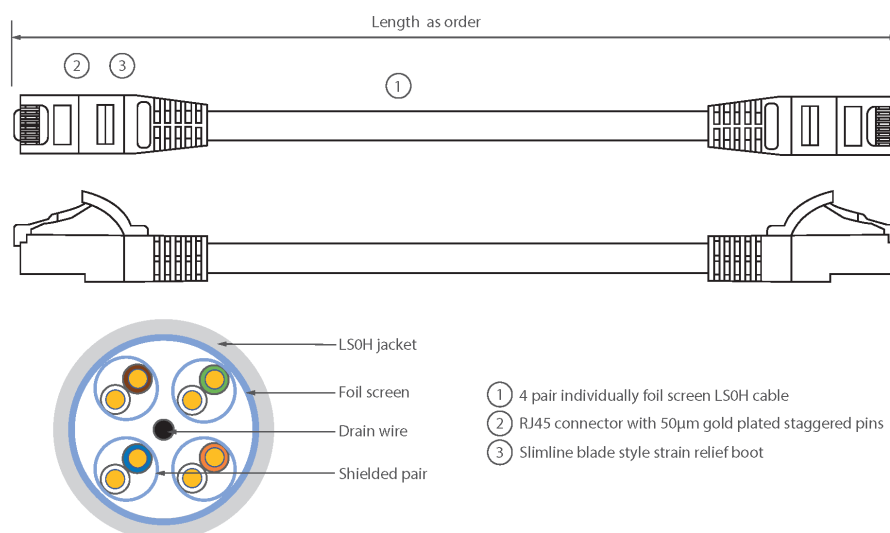

Latiguillo F/FTP Apantallado Cat6A LSOH de Excel con Protector Tipo Lámina de 2 m Naranja

Número de referencia: 100-247

excel
without compromise.

Manguito anti deformaciones	Moldeado
Palanca de bloqueo	no
Color manguito	Naranja
Versión resistente al fuego	sí
Construcción de cable	1x4
Tamaño AWG	26
Asignación de clavijas	1:1

Dibujo del producto

Estándares aplicables

Norma aplicable	Detalles
ISO/IEC 11801-1:2017	Tecnología de la información - Cableado genérico para instalaciones de clientes: Parte 1 - Requisitos generales
EN 50173-1:2018	Tecnología de la información. Sistema de cableado genérico - Requisitos generales
ANSI/TIA 568-2.D	Normas sobre componentes y cableado genérico de telecomunicaciones balanceado de par trenzado
IEC 61156-5:2009+AMD1:2012 CSV	Cables multiconductores y simétricos pares/cuádruples para comunicaciones digitales - Parte 5: Cables simétricos pares/cuádruples con características de transmisión de