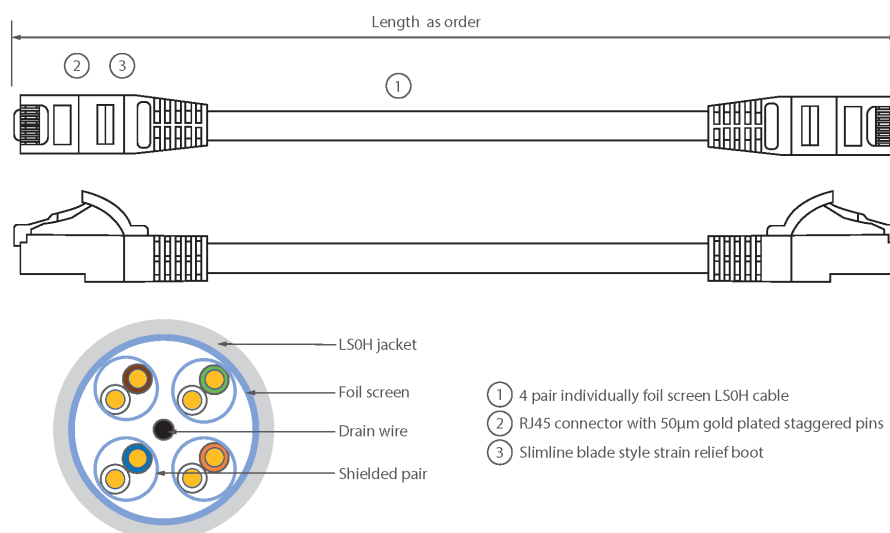

Référence du produit: 100-247

douille de protection contre le ployage	injecté
protection du levier d'arrêt	non
couleur de la douille de protection contre le ployage	orange
finition ignifugée	oui
construction de câbles	1x4
dimension AWG	26
brochage	1:1

Dessin de produit

Normes applicables

Norme applicable	Détails
ISO/CEI 11801-1:2017	Technologie de l'information - Câblage générique pour les locaux des usagers. Partie 1 Exigences générales
EN 50173-1:2018	Technologie de l'information Systèmes de câblage génériques - Exigences générales
ANSI/TIA 568-2.D	Normes sur les composants et le câblage de télécommunications à paires torsadées équilibrées
CEI 61156-5:2009+AMD1:2012 CSV	Quatre/paire de câbles symétriques et multiconducteurs pour les communications numériques - Partie 5 : Quatre/paire de câbles symétriques avec caractéristiques