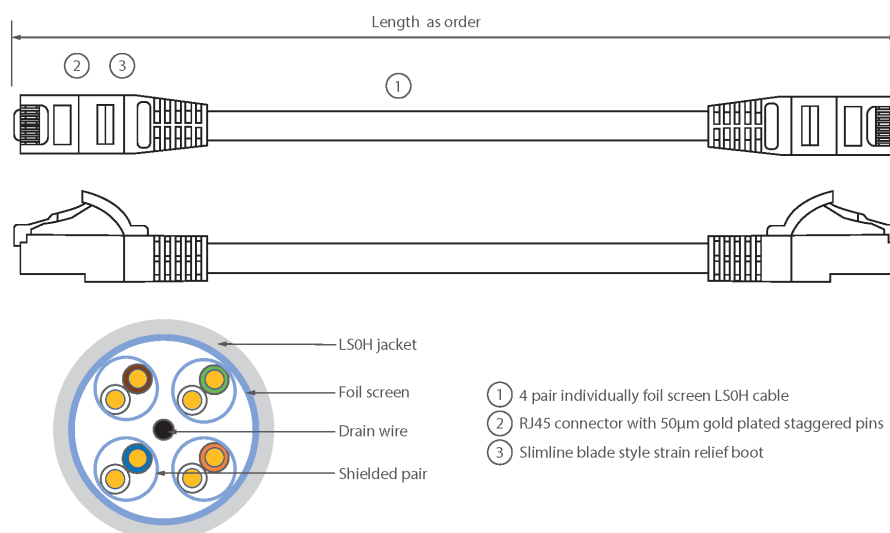

Cordon F/FTP Blindé de catégorie 6A LSOH 3 m - Blanc

Référence du produit: 100-250

excel
without compromise.

douille de protection contre le ployage	injecté
protection du levier d'arrêt	non
couleur de la douille de protection contre le ployage	blanc
finition ignifugée	oui
construction de câbles	1x4
dimension AWG	26
brochage	1:1

Dessin de produit

Normes applicables

Norme applicable	Détails
ISO/CEI 11801-1:2017	Technologie de l'information - Câblage générique pour les locaux des usagers. Partie 1 Exigences générales
EN 50173-1:2018	Technologie de l'information Systèmes de câblage génériques - Exigences générales
ANSI/TIA 568-2.D	Normes sur les composants et le câblage de télécommunications à paires torsadées équilibrées
CEI 61156-5:2009+AMD1:2012 CSV	Quatre/paire de câbles symétriques et multiconducteurs pour les communications numériques - Partie 5 : Quatre/paire de câbles symétriques avec caractéristiques