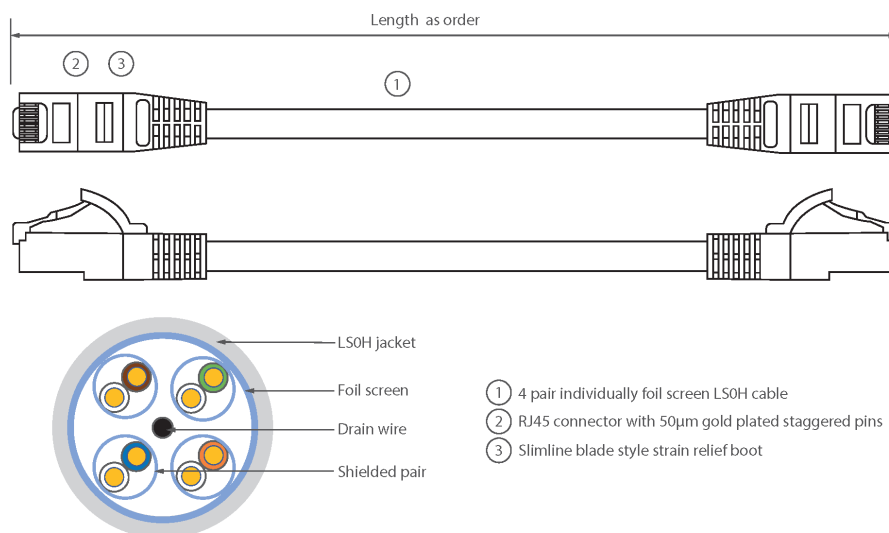

Cordon F/FTP Blindé de catégorie 6A LSOH 3 m - Violet

Référence du produit: 100-254

excel
without compromise.

douille de protection contre le ployage	injecté
protection du levier d'arrêt	non
couleur de la douille de protection contre le ployage	violet
finition ignifugée	oui
construction de câbles	1x4
dimension AWG	26
brochage	1:1

Dessin de produit

Normes applicables

Norme applicable	Détails
ISO/CEI 11801-1:2017	Technologie de l'information - Câblage générique pour les locaux des usagers. Partie 1 Exigences générales
EN 50173-1:2018	Technologie de l'information Systèmes de câblage génériques - Exigences générales
ANSI/TIA 568-2.D	Normes sur les composants et le câblage de télécommunications à paires torsadées équilibrées
CEI 61156-5:2009+AMD1:2012 CSV	Quatre/paire de câbles symétriques et multiconducteurs pour les communications numériques - Partie 5 : Quatre/paire de câbles symétriques avec caractéristiques