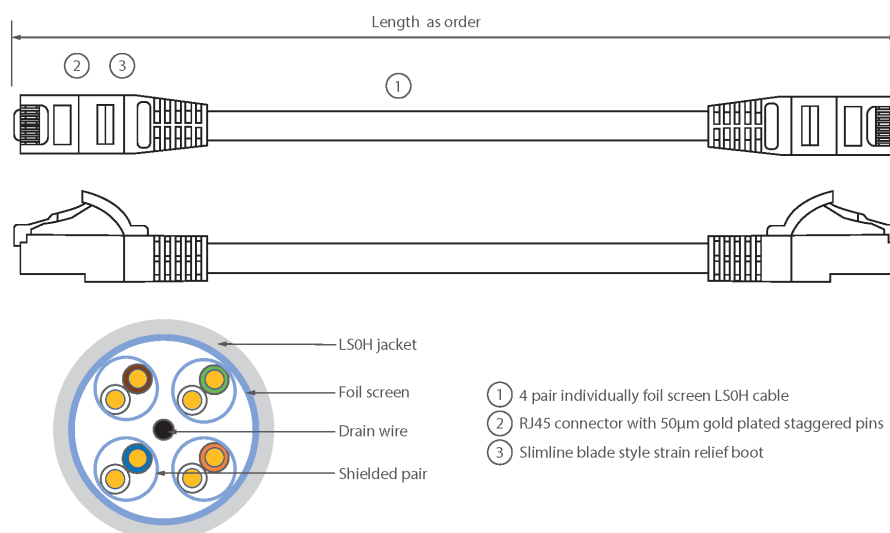

douille de protection contre le ployage	injecté
protection du levier d'arrêt	non
couleur de la douille de protection contre le ployage	blanc
finition ignifugée	oui
construction de câbles	1x4
dimension AWG	26
brochage	1:1

Dessin de produit

Normes applicables

Norme applicable	Détails
ISO/CEI 11801-1:2017	Technologie de l'information - Câblage générique pour les locaux des usagers. Partie 1 Exigences générales
EN 50173-1:2018	Technologie de l'information Systèmes de câblage génériques - Exigences générales
ANSI/TIA 568-2.D	Normes sur les composants et le câblage de télécommunications à paires torsadées équilibrées
CEI 61156-5:2009+AMD1:2012 CSV	Quatre/paire de câbles symétriques et multiconducteurs pour les communications numériques - Partie 5 : Quatre/paire de câbles symétriques avec caractéristiques