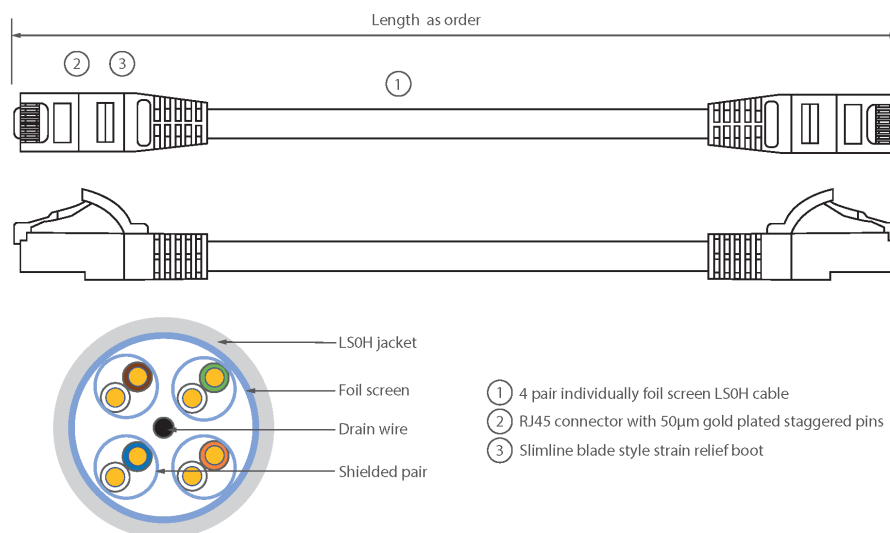

Référence du produit: 100-260

douille de protection contre le ployage	injecté
protection du levier d'arrêt	non
couleur de la douille de protection contre le ployage	violet
finition ignifugée	oui
construction de câbles	1x4
dimension AWG	26
brochage	1:1

Dessin de produit

Normes applicables

Norme applicable	Détails
ISO/CEI 11801-1:2017	Technologie de l'information - Câblage générique pour les locaux des usagers. Partie 1 Exigences générales
EN 50173-1:2018	Technologie de l'information Systèmes de câblage génériques - Exigences générales
ANSI/TIA 568-2.D	Normes sur les composants et le câblage de télécommunications à paires torsadées équilibrées
CEI 61156-5:2009+AMD1:2012 CSV	Quatre/paire de câbles symétriques et multiconducteurs pour les communications numériques - Partie 5 : Quatre/paire de câbles symétriques avec caractéristiques