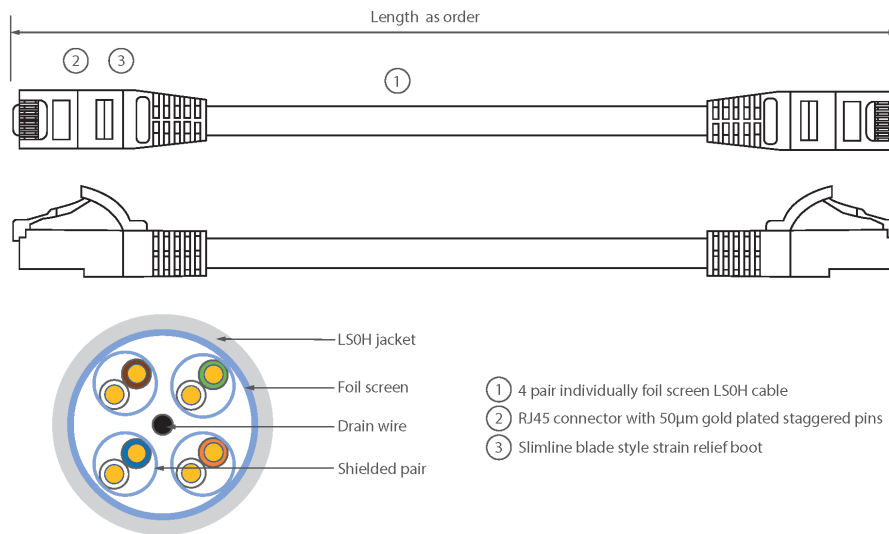

Latiguillo F/FTP Apantallado Cat6A LSOH de Excel con Protector Tipo Lámina de 15 m Gris

Número de referencia: 100-265

Construcción de cable	1x4
Tamaño AWG	26
Asignación de clavijas	1:1

Dibujo del producto

Estándares aplicables

Norma aplicable	Detalles
ISO/IEC 11801-1:2017	Tecnología de la información - Cableado genérico para instalaciones de clientes: Parte 1 - Requisitos generales
EN 50173-1:2018	Tecnología de la información. Sistema de cableado genérico - Requisitos generales
ANSI/TIA 568-2.D	Normas sobre componentes y cableado genérico de telecomunicaciones balanceado de par trenzado
IEC 61156-5:2009+AMD1:2012 CSV	Cables multiconductores y simétricos pares/cuádruples para comunicaciones digitales - Parte 5: Cables simétricos pares/cuádruples con características de transmisión de hasta 1000 Mhz - Cableado de suelo horizontal - Especificación intermedia
IEC 60332-1-2:2004	Ensayos para cables eléctricos y de fibra óptica sometidos a condiciones de fuego Ensayo de resistencia a la propagación vertical de la llama para un conductor individual aislado o cable. Procedimiento para llama