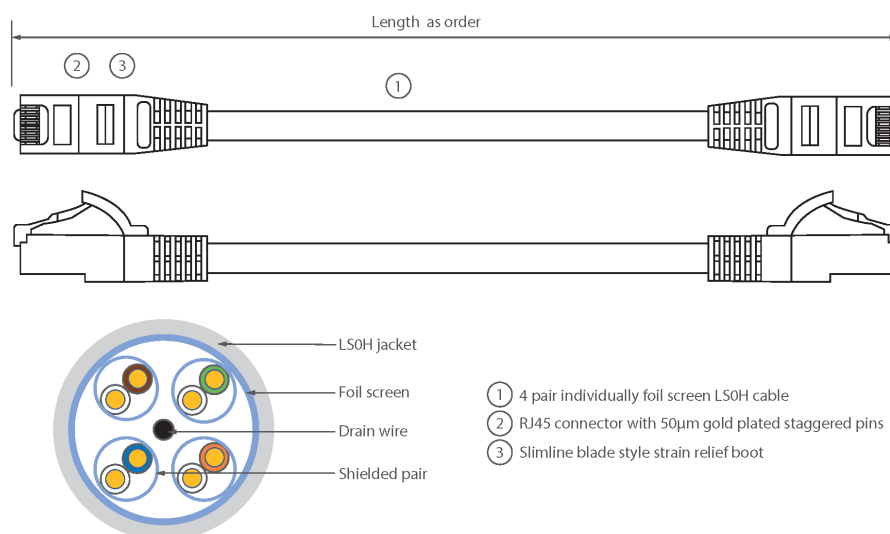

Latiguillo F/FTP Apantallado Cat6A LSOH de Excel con Protector Tipo Lámina de 15 m Gris

Número de referencia: 100-265

excel
without compromise.

Construcción de cable	1x4
Tamaño AWG	26
Asignación de clavijas	1:1

Dibujo del producto

Estándares aplicables

Norma aplicable	Detalles
ISO/IEC 11801-1:2017	Tecnología de la información - Cableado genérico para instalaciones de clientes: Parte 1 - Requisitos generales
EN 50173-1:2018	Tecnología de la información. Sistema de cableado genérico - Requisitos generales
ANSI/TIA 568-2.D	Normas sobre componentes y cableado genérico de telecomunicaciones balanceado de par trenzado
IEC 61156-5:2009+AMD1:2012 CSV	Cables multiconductores y simétricos pares/cuádruples para comunicaciones digitales - Parte 5: Cables simétricos pares/cuádruples con características de transmisión de hasta 1000 Mhz - Cableado de suelo horizontal - Especificación intermedia
IEC 60332-1-2:2004	Ensayos para cables eléctricos y de fibra óptica sometidos a condiciones de fuego Ensayo de resistencia a la propagación vertical de la llama para un conductor individual aislado o cable. Procedimiento para llama