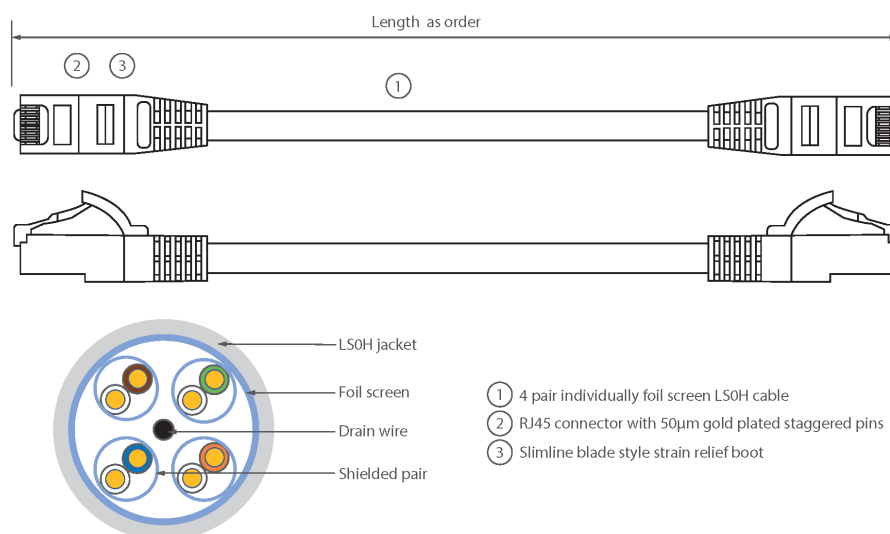

✕ Manchon de serre-câble moulé à lamelle compacte avec protecteur de clip

## Présentation du produit

Les câbles de raccordement Excel de Catégorie 6A (Catégorie 6 Augmentée) permettent aux infrastructures en cuivre d'atteindre de nouveaux niveaux de performance. Conçus selon les normes ISO et EIA/TIA actuelles pour une performance de Classe EA / Catégorie 6A, ces produits sont destinés à fournir une performance réseau fiable et de haut niveau, incluant des applications émergentes telles que 10GBASE-T, 10 Gigabits Ethernet.

Chaque câble de raccordement Excel de Catégorie 6A est composé de 4 paires torsadées de fils de cuivre toronnés de 26 AWG, chaque paire étant dotée d'un feuillard individuel de blindage en aluminium / polyester. Ces paires sont câblées ensemble avec des pas différents pour garantir une performance optimale. Des connecteurs blindés RJ45 à broches en quinconce sont raccordés au câble et chaque cordon est doté de colliers slimline moulés à codage couleur pour une utilisation dans un routeur haute densité ou avec des lames de commutation.

## Caractéristiques du produit

Élément	Valeur
type de câble	F/FTP
catégorie	6A (IEC)
longueur	15 m
type de connecteur raccordement 1	RJ45 8(8)
type de connecteur raccordement 2	RJ45 8(8)
couleur de gaine	gris
douille de protection contre le ployage	injecté
protection du levier d'arrêt	non
couleur de la douille de protection contre le ployage	gris
finition ignifugée	oui