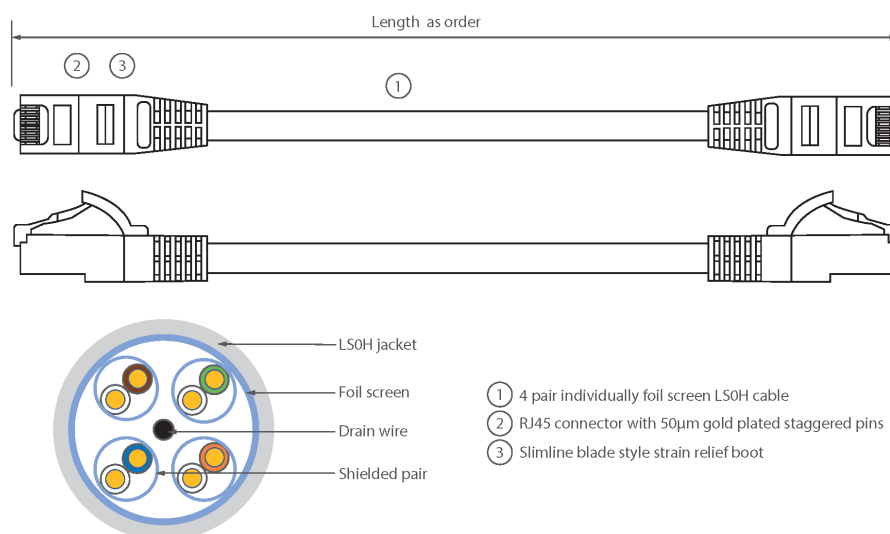

construction de câbles	1x4
dimension AWG	26
brochage	1:1

Dessin de produit

Normes applicables

Norme applicable	Détails
ISO/CEI 11801-1:2017	Technologie de l'information - Câblage générique pour les locaux des usagers. Partie 1 Exigences générales
EN 50173-1:2018	Technologie de l'information Systèmes de câblage génériques - Exigences générales
ANSI/TIA 568-2.D	Normes sur les composants et le câblage de télécommunications à paires torsadées équilibrées
CEI 61156-5:2009+AMD1:2012 CSV	Quatre/paire de câbles symétriques et multiconducteurs pour les communications numériques - Partie 5 : Quatre/paire de câbles symétriques avec caractéristiques de transmission jusqu'à 1 000 Mhz - câbles pour plancher horizontal - spécification intermédiaire
CEI 60332-1-2:2004	Essais des câbles électriques et à fibres optiques soumis au feu. Essai de propagation verticale des flammes sur conducteur ou câble isolé. Procédure pour flamme à prémélange de 1 kW