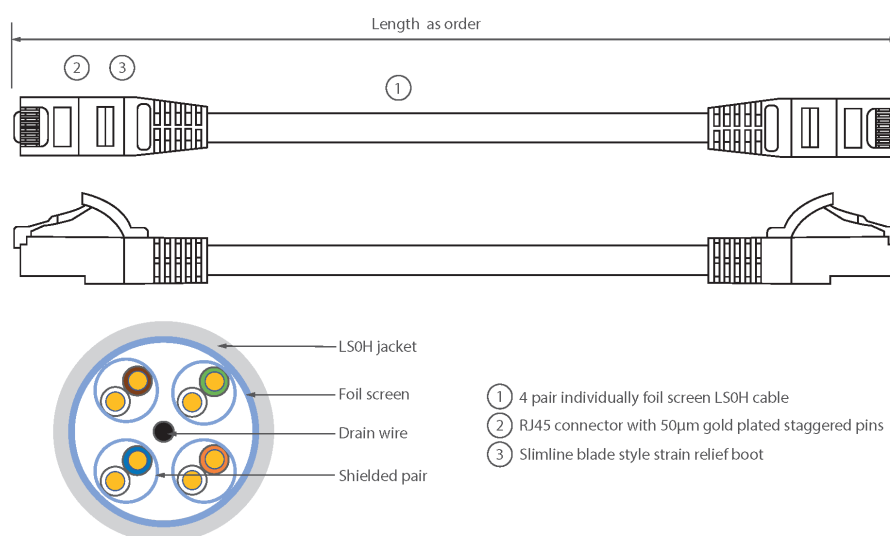

construction de câbles	1x4
dimension AWG	26
brochage	1:1

Dessin de produit

Normes applicables

Norme applicable	Détails
ISO/CEI 11801-1:2017	Technologie de l'information - Câblage générique pour les locaux des usagers. Partie 1 Exigences générales
EN 50173-1:2018	Technologie de l'information Systèmes de câblage génériques - Exigences générales
ANSI/TIA 568-2.D	Normes sur les composants et le câblage de télécommunications à paires torsadées équilibrées
CEI 61156-5:2009+AMD1:2012 CSV	Quatre/paire de câbles symétriques et multiconducteurs pour les communications numériques - Partie 5 : Quatre/paire de câbles symétriques avec caractéristiques de transmission jusqu'à 1 000 Mhz - câbles pour plancher horizontal - spécification intermédiaire
CEI 60332-1-2:2004	Essais des câbles électriques et à fibres optiques soumis au feu. Essai de propagation verticale des flammes sur conducteur ou câble isolé. Procédure pour flamme à prémélange de 1 kW