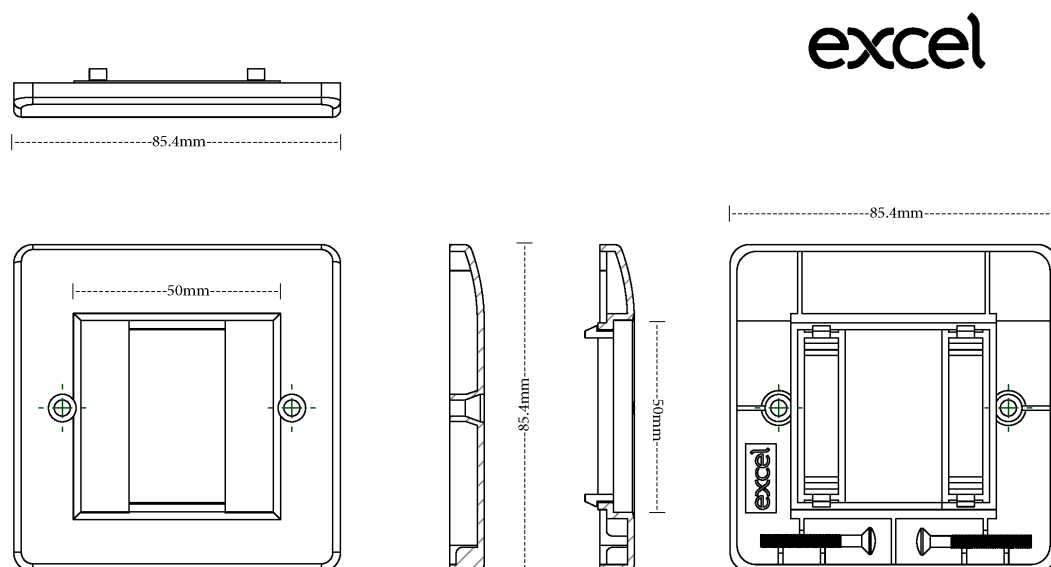

Caractéristiques du produit

Élément	Valeur
nombre d'unités	2
montage encastré	oui
adapté à une boîte de sol	oui
matériau	Thermoplastic
couleur	gris
numéro RAL (équivalent)	7011
type de fixation	fixation à vis
largeur	85 mm
hauteur	85 mm

Plaque avant simple Excel bureau avec 2 demi-obturbateurs - noir charbon

Référence du produit: 100-270-GE

excel
without compromise.

largeur d'encastrement	50 mm
hauteur d'encastrement	50 mm

Dessin de produit