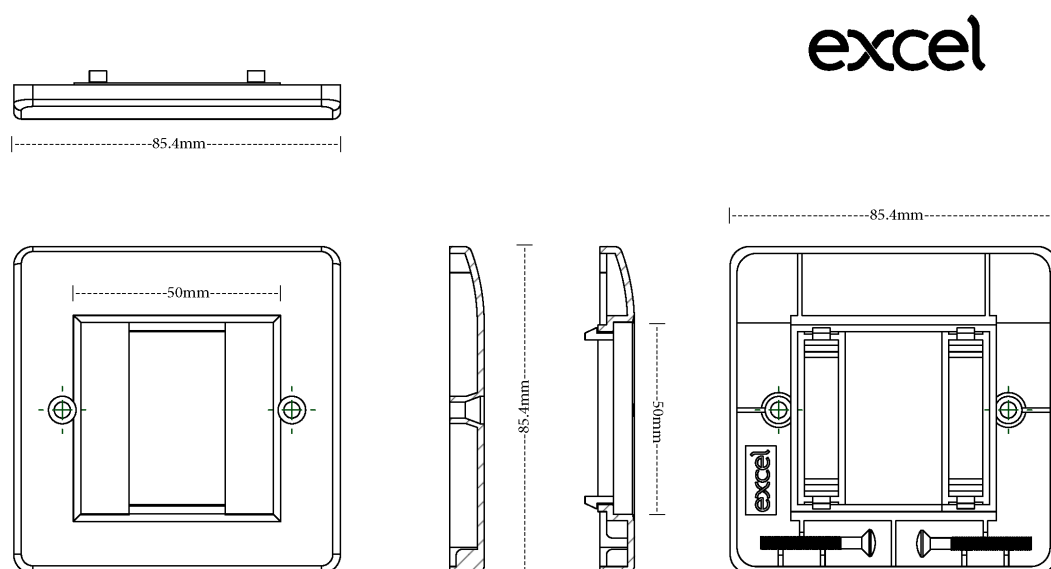

Caractéristiques du produit

Élément	Valeur
nombre d'unités	2
montage encastré	oui
adapté à une boîte de sol	oui
matériau	Thermoplastic
couleur	blanc
numéro RAL (équivalent)	9003
type de fixation	fixation à vis
largeur	85 mm
hauteur	85 mm

Plaque avant simple Excel bureau avec 2 demi-obturbateurs - bureau blanc

Référence du produit: 100-270

excel
without compromise.

largeur d'encastrement	50 mm
hauteur d'encastrement	50 mm

Dessin de produit