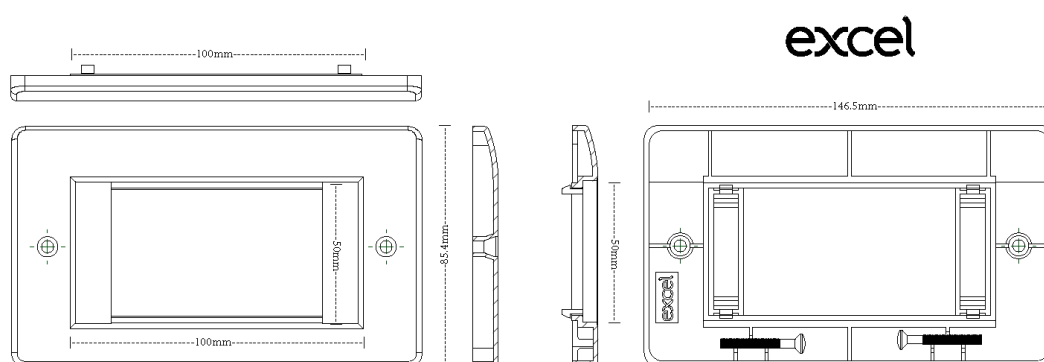

## Caractéristiques du produit

Élément	Valeur
nombre d'unités	4
montage encastré	oui
adapté à une boîte de sol	oui
matériau	Thermoplastic
couleur	gris
numéro RAL (équivalent)	7011
type de fixation	fixation à vis
largeur	146 mm
hauteur	85 mm

# Plaque avant double Excel bureau avec 2 demi-obturateurs - noir charbon

Référence du produit: 100-271-GE

**excel**  
without compromise.

largeur d'encastrement	100 mm
hauteur d'encastrement	50 mm

## Dessin de produit