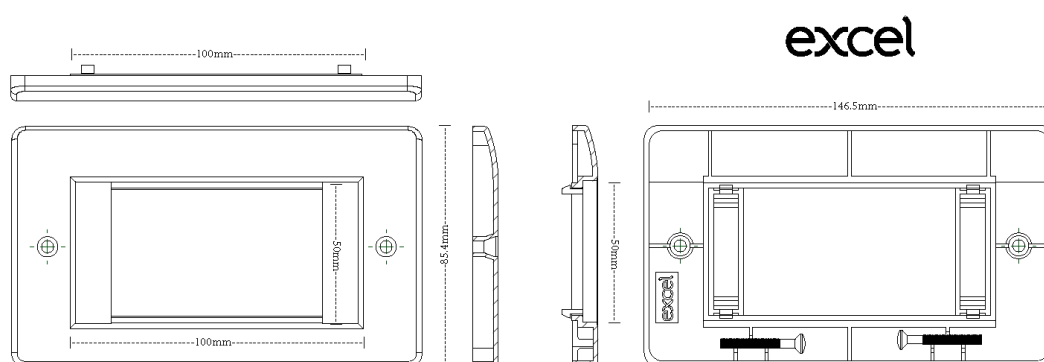

## Caractéristiques du produit

Élément	Valeur
nombre d'unités	4
montage encastré	oui
adapté à une boîte de sol	oui
matériau	Thermoplastic
couleur	blanc
numéro RAL (équivalent)	9003
type de fixation	fixation à vis
largeur	146 mm
hauteur	85 mm

# Plaque avant double Excel bureau avec 2 demi-obturateurs - bureau blanc

Référence du produit: 100-271

**excel**  
without compromise.

largeur d'encastrement	100 mm
hauteur d'encastrement	50 mm

## Dessin de produit