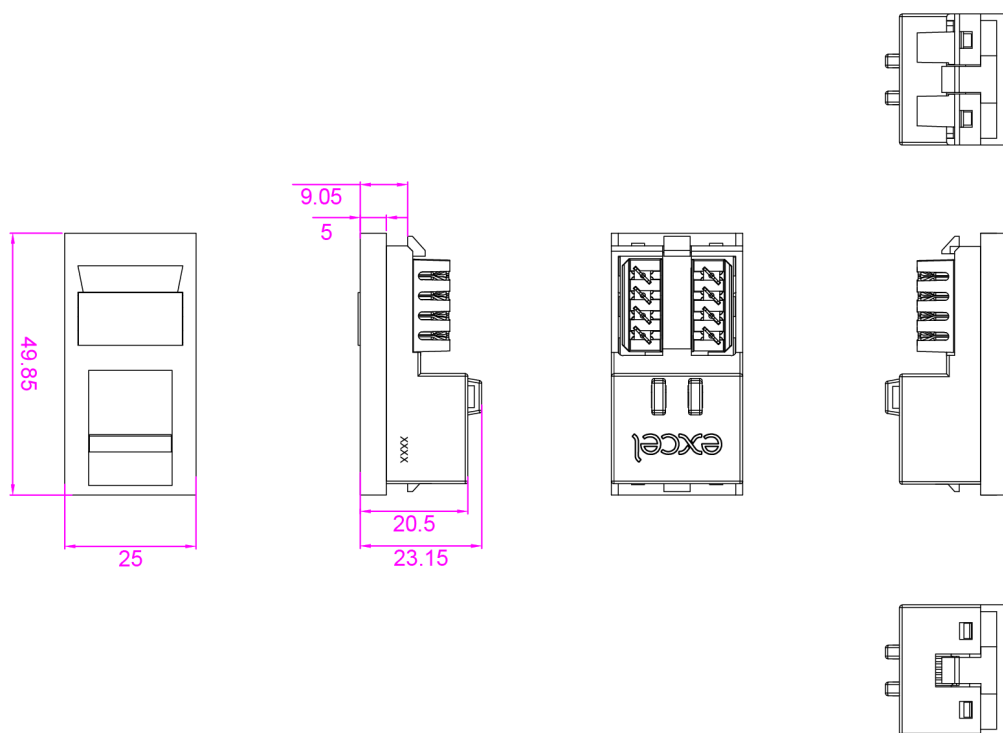

Módulo RJ45 Excel de Cat6 Office, no apantallado, perfil bajo, tipo Euromod - blanco

Número de referencia: 100-276

excel
without compromise.

Tipo de conexión	LSA
Con espacio para la etiqueta	sí
Dirección de salida	Recto
Codificación de color	sí
Ancho del dispositivo	25 mm
Altura del dispositivo	50 mm
Profundidad del dispositivo	23,1 mm

Dibujo del producto

Estándares aplicables

Norma aplicable

ISO/IEC 11801:2011 (Ed 2.2)

IEC 61156-5:2012 (Ed 2.1)

Detalles

Tecnología de la información - Cableado genérico para instalaciones de clientes

Cables multiconductores y simétricos pares/cuádruples para comunicaciones digitales - Parte 5: Cables simétricos pares/cuádruples con características de transmisión de