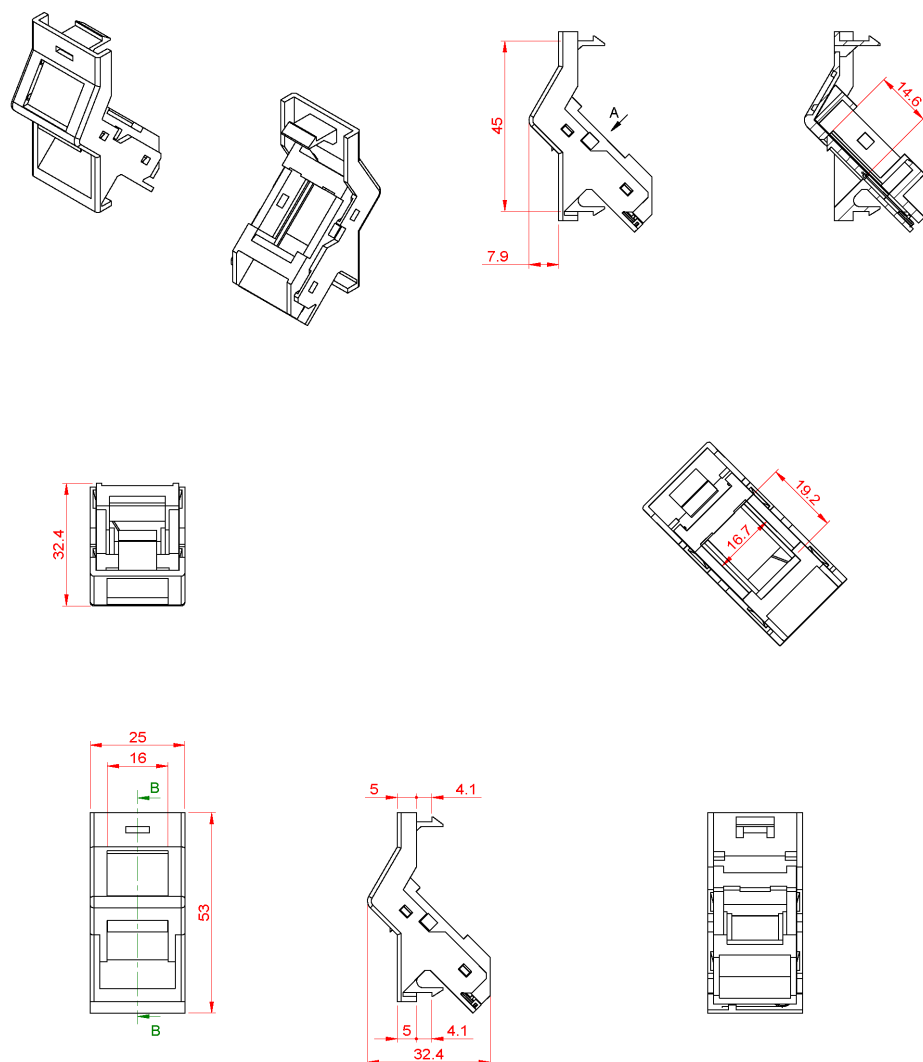

Dessin de produit

Normes applicables

Norme applicable

BSEN 60670-1:2005 + A1:2013

Détails

Exigences générales relatives à l'installation de boîtiers et coffrets pour accessoires électriques domestiques et installations électriques fixes similaires

BSEN 61340-5-1:2007

Protection des appareils électroniques contre l'électricité statique. Les exigences générales s'appliquent aux activités suivantes : fabrication, traitement, montage,