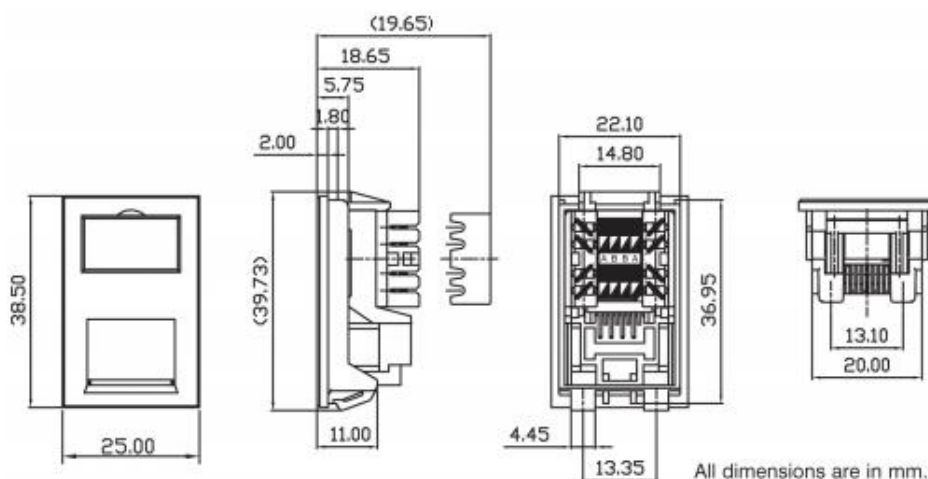

Module RJ45 Excel de catégorie 6, non blindé - 6c, version courte - blanc

Référence du produit: 100-297

excel
without compromise.

direction de sortie	droit
code couleur	oui
largeur d'appareil	22 mm
hauteur d'appareil	37 mm
profondeur d'appareil	19,65 mm

Dessin de produit

Normes applicables

Norme applicable	Détails
ISO/CEI 11801:2011 (Éd 2.2)	Technologie de l'information - Câblage générique pour les locaux des usagers
CEI 61156-5:2012 (Éd 2.1)	Quatre/paire de câbles symétriques et multiconducteurs pour les communications numériques - Partie 5 : Quatre/paire de câbles symétriques avec caractéristiques de transmission jusqu'à 1 000 Mhz - câbles pour plancher horizontal - spécification intermédiaire
EN 50173-1:2018	Technologie de l'information Systèmes de câblage génériques - Exigences générales
EN 50173-2:2007 y compris l'amendement A1:2010	Technologie de l'information Systèmes de câblage générique - locaux de bureau
ANSI/TIA 568-C:2009	Normes sur les composants et le câblage de télécommunications à paires torsadées équilibrées