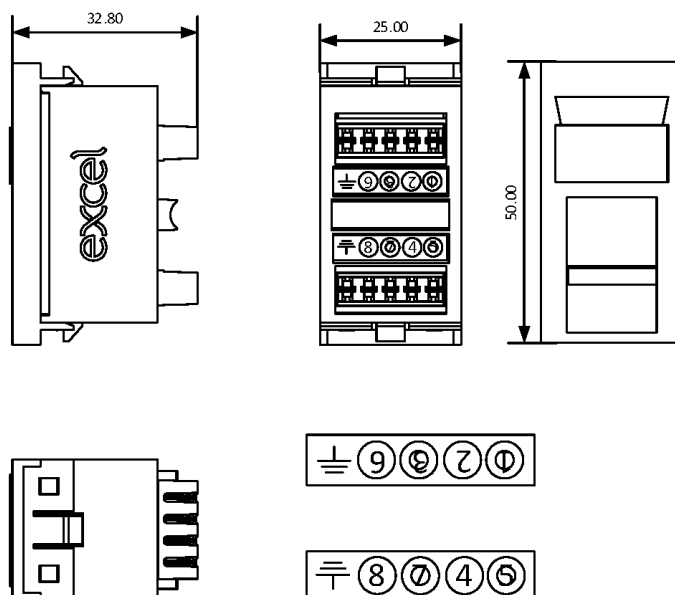

El proceso de terminación puede realizarse con herramientas Krone compatibles. Para aliviar la tensión del cable, se coloca una base de retención al lado de los bloques IDC.

## Detalles del producto

Elemento	Valor
Montaje en superficie	Yes (faceplate required)
Instalación a ras	Yes (faceplate required)
Empotrada en suelo	Yes (faceplate required)
Tipo de fijación	Bloquear en posición
Tipo de conector	RJ45 8(8)
Categoría	6
Color	Negro
Número RAL	9017
Tipo de conexión	LSA

# Módulo RJ45 Excel de categoría 6, no apantallado, tipo Euromod - negro

Número de referencia: 100-298

**excel**  
without compromise.

Receptáculo con revestimiento	no
Con espacio para la etiqueta	sí
Dirección de salida	Recto
Codificación de color	sí
Ancho del dispositivo	25 mm
Altura del dispositivo	50 mm
Profundidad del dispositivo	33 mm

## Dibujos de productos