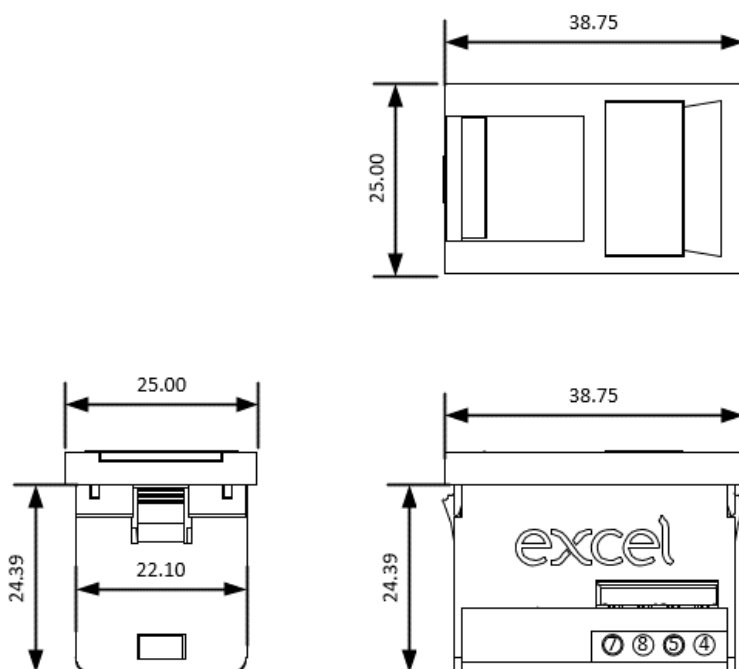

## Caractéristiques du produit

Élément	Valeur
montage apparent	Yes (faceplate required)
montage encastré	Yes (faceplate required)
citerne au sol/montage en sous-sol	Yes (faceplate required)
type de fixation	à clipser
type de connecteur	RJ45 8(8)
catégorie	6
numéro RAL	9016
type de connexion	LSA
boîtier blindé	non
avec zone de texte	oui
direction de sortie	droit

# Module RJ45 Excel de catégorie 6, non blindé - 6c - blanc

Référence du produit: 100-301

**excel**  
without compromise.

code couleur	oui
largeur d'appareil	22 mm
hauteur d'appareil	37 mm
profondeur d'appareil	28,6 mm

## Dessin de produit