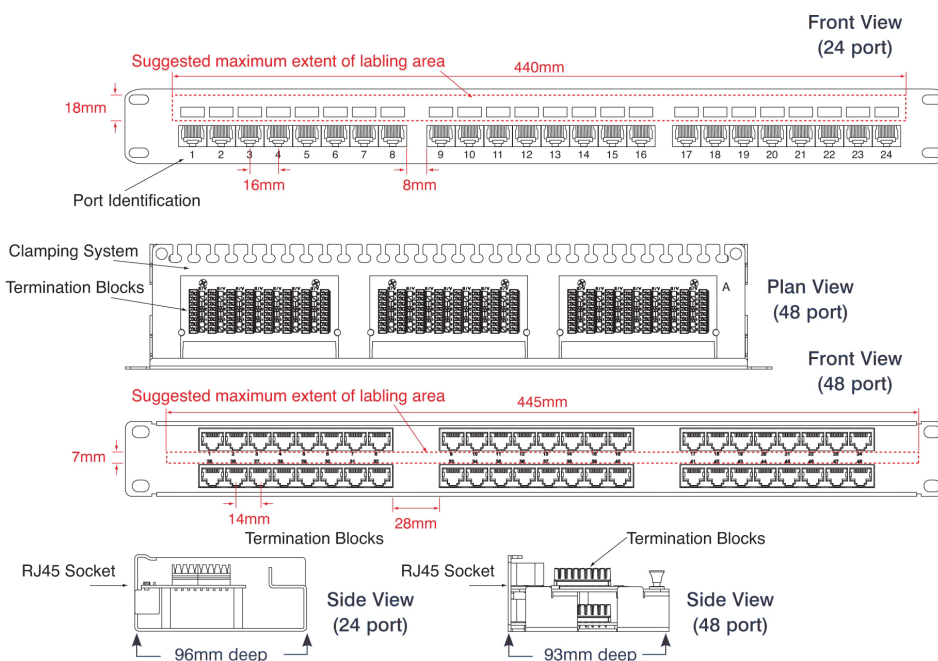

Dibujo del producto

Estándares aplicables

Norma aplicable	Detalles
ISO/IEC 11801-1:2017	Tecnología de la información - Cableado genérico para instalaciones de clientes: Parte 1 - Requisitos generales
IEC 61156-5:2009+AMD1:2012 CSV	Cables multiconductores y simétricos pares/cuádruples para comunicaciones digitales - Parte 5: Cables simétricos pares/cuádruples con características de transmisión de hasta 1000 Mhz - Cableado de suelo horizontal - Especificación intermedia
EN 50173-1:2018	Tecnología de la información. Sistema de cableado genérico - Requisitos generales
EN 50173-2:2007 + A1:2010	Tecnología de la información. Sistemas de cableado genérico - Instalaciones en oficina
ANSI/TIA 568-2.D	Normas sobre componentes y cableado genérico de telecomunicaciones balanceado de par trenzado
ANSI/EIA-310-E	Norma de la Electronic Industries Association para el espaciado horizontal, espaciado de orificios en vertical, abertura de racks y ancho de paneles delanteros
RoHS-II/III (2011/65/EU & 2015/863): 2023	Our products, demonstrate full adherence to the regulatory stipulations of the EU Directive 2011/65/EU (RoHS-II) and its corresponding delegated directive 2015/863 (RoHS-III).