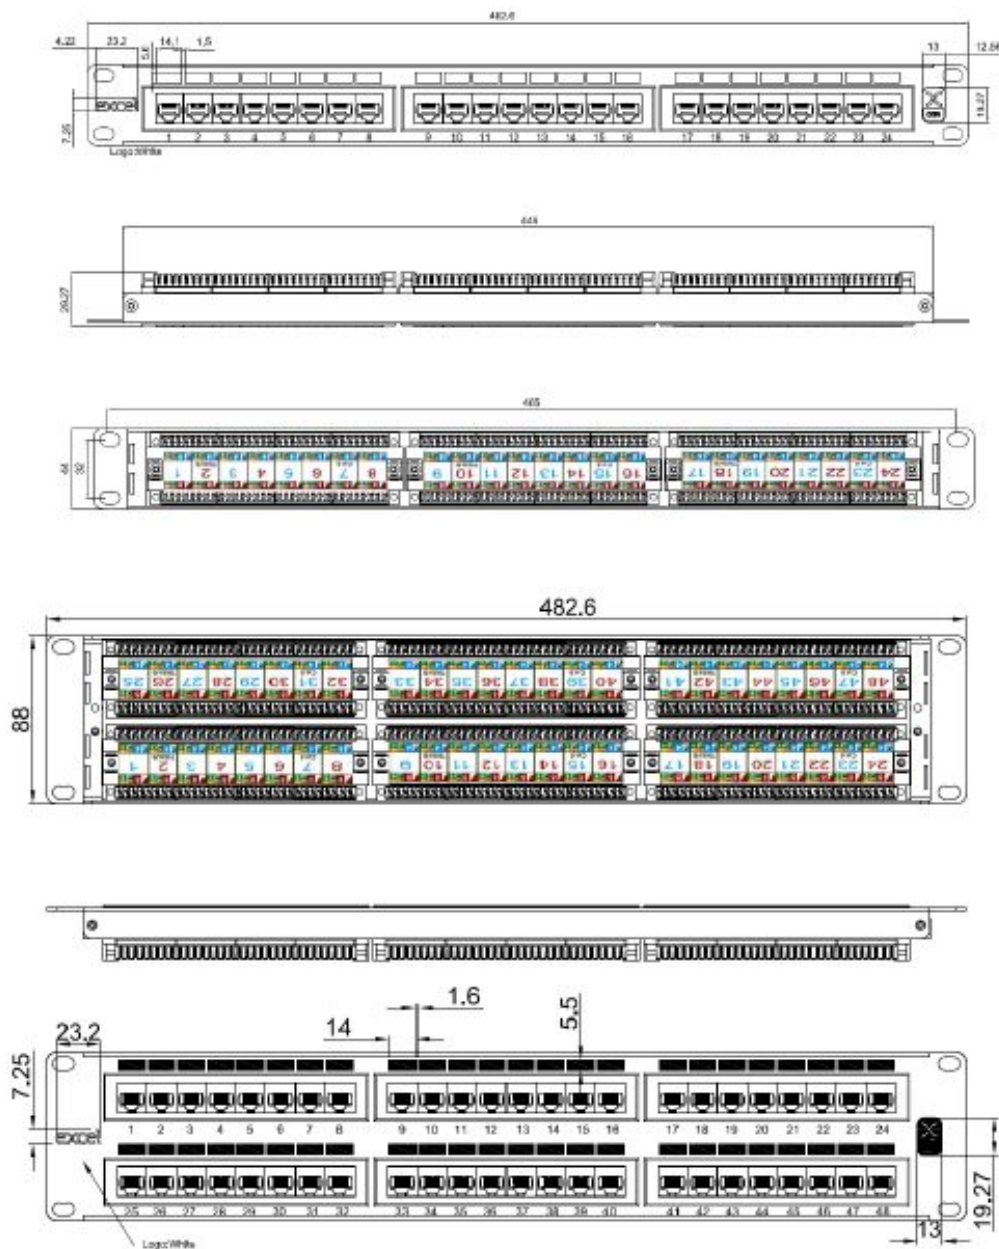

Cada panel presenta un campo de etiquetado impreso encima de cada puerto e incluye etiquetas autoadhesivas preimpresas numeradas del 1 al 96 para un etiquetado fácil y rápido sobre el terreno. El proceso de terminación puede realizarse con herramientas LSA compatibles. Para aliviar la tensión del cable, se coloca un puente de retención entre los bloques IDC. Cada panel está formado por bloques de 8 enchufes RJ45, con una carcasa de plástico de gran calidad.

Detalles del producto

Elemento	Valor
Número de buses/acoplamientos	48
Tipo de conector	RJ45 8(8)
Apantallado	no
Categoría	6
Tipo de conexión	LSA
Número de unidades de altura	2
Color	Negro
Método de montaje	Montaje de 482,2 mm (19 pulgadas)

Panel de interconexión Excel de categoría 6, no apantallado - 48 puertos, 2U - negro

Número de referencia: 100-306

Altura	88 mm
Anchura	480 mm
Profundidad	33 mm

Panel de interconexión Excel de categoría 6, no apantallado - 48 puertos, 2U - negro

Número de referencia: 100-306

excel
without compromise.

Dibujo del producto

Panel de interconexión Excel de categoría 6, no apantallado - 48 puertos, 2U - negro

Número de referencia: 100-306

Especificaciones suplementarias