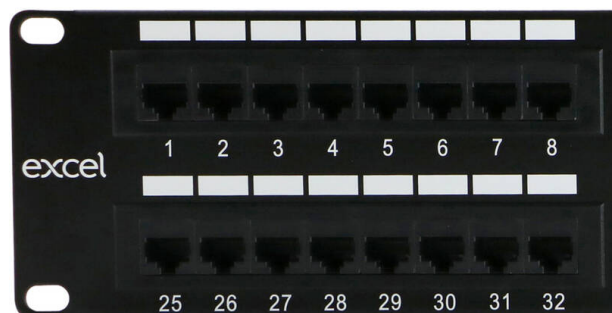

Panel de interconexión Excel de categoría 6, no apantallado - 48 puertos, 2U - negro

Número de referencia: 100-306

excel
without compromise.

✕ Opciones de densidad de puerto

✕ Compatible con productos anteriores

✕ Organizador de cables trasero

✕ Bloques de terminación LSA

✕ Tuercas de jaula y bridas mini incluidas

✕ Bloques de terminación LSA

✕ Configuración del cableado T568A/B

Resumen del producto

Los paneles de conexión sin apantallar de Categoría 6 de Excel se han diseñado para cumplir o superar los últimos requisitos establecidos por los organismos ISO y TIA para la Categoría 6.

Cada panel presenta un campo de etiquetado impreso encima de cada puerto e incluye etiquetas autoadhesivas preimpresas numeradas del 1 al 96 para un etiquetado fácil y rápido sobre el terreno. El proceso de terminación puede realizarse con herramientas LSA compatibles. Para aliviar la tensión del cable, se coloca un puente de retención entre los bloques IDC. Cada panel está formado por bloques de 8 enchufes RJ45, con una carcasa de plástico de gran calidad.

Detalles del producto

Elemento	Valor
Número de buses/acoplamientos	48
Tipo de conector	RJ45 8(8)
Apantallado	no
Categoría	6
Tipo de conexión	LSA
Número de unidades de altura	2
Color	Negro
Método de montaje	Montaje de 482,2 mm (19 pulgadas)