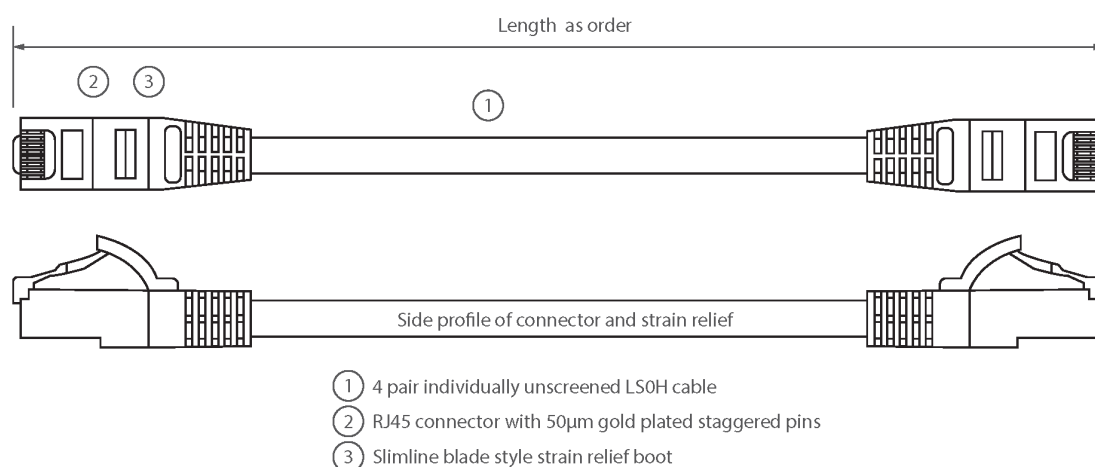

finition ignifugée	oui
construction de câbles	1x4
dimension AWG	24
brochage	1:1

Dessin de produit

Normes applicables

Norme applicable	Détails
ISO/CEI 11801-1:2017	Technologie de l'information - Câblage générique pour les locaux des usagers. Partie 1 Exigences générales
EN 50173-1:2018	Technologie de l'information Systèmes de câblage génériques - Exigences générales
ANSI/TIA 568-2.D	Normes sur les composants et le câblage de télécommunications à paires torsadées équilibrées
CEI 61156-5:2009+AMD1:2012 CSV	Quatre/paire de câbles symétriques et multiconducteurs pour les communications numériques - Partie 5 : Quatre/paire de câbles symétriques avec caractéristiques de transmission jusqu'à 1 000 Mhz - câbles pour plancher horizontal - spécification intermédiaire
CEI 60332-1-2:2004	Essais des câbles électriques et à fibres optiques soumis au feu. Essai de propagation verticale des flammes sur conducteur ou câble isolé. Procédure pour flamme à prémélange de 1 kW