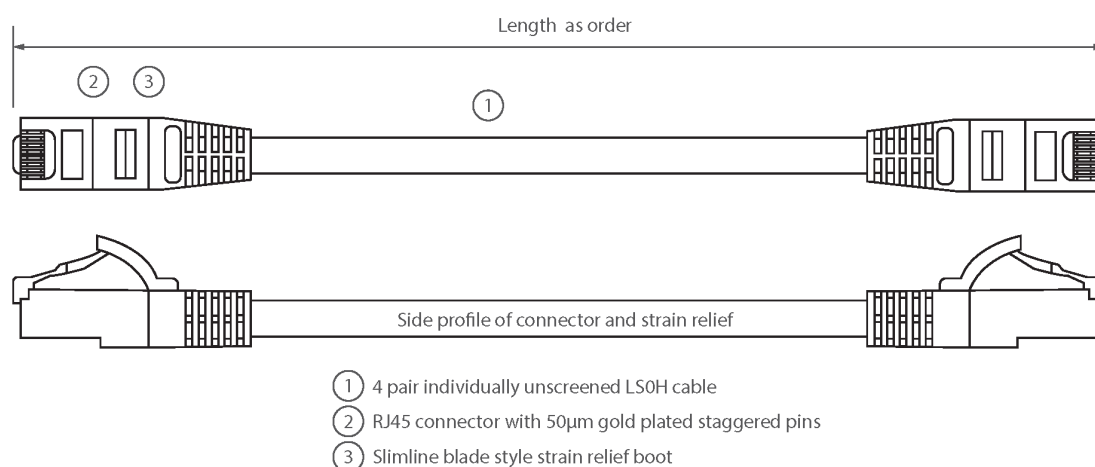

Cordon U/UTP Non-Blindé de Cat6 LSOH 1 m Gris

Référence du produit: 100-310

excel
without compromise.

✕ Catégorie6

✕ Rétrocompatibles

✕ Font l'objet d'une vérification indépendante

✕ Choix de couleurs et de longueurs

✕ Manchon de serre-câble moulé de type lamelle «fine» avec protecteur de clip

✕ Gaine extérieure LSOH

✕ Emballage individuel

Présentation du produit

Les câbles U/UTP Excel de catégorie 6 sont fabriqués et testés selon les exigences ISO 11801, EN 50173 & TIA/EIA 568 pour l'assemblage des cordons cuivre, et permettent à votre système de câblage structuré d'atteindre des niveaux de performance optimaux.

Caractéristiques du produit

Élément	Valeur
type de câble	U/UTP
catégorie	6
longueur	1 m
type de connecteur raccordement 1	RJ45 8(8)
type de connecteur raccordement 2	RJ45 8(8)
couleur de gaine	gris
douille de protection contre le ployage	injecté
protection du levier d'arrêt	non
couleur de la douille de protection contre le ployage	gris

Référence du produit: 100-310

finition ignifugée	oui
construction de câbles	1x4
dimension AWG	24
brochage	1:1

Dessin de produit

Normes applicables

Norme applicable	Détails
ISO/CEI 11801-1:2017	Technologie de l'information - Câblage générique pour les locaux des usagers. Partie 1 Exigences générales
EN 50173-1:2018	Technologie de l'information Systèmes de câblage génériques - Exigences générales
ANSI/TIA 568-2.D	Normes sur les composants et le câblage de télécommunications à paires torsadées équilibrées
CEI 61156-5:2009+AMD1:2012 CSV	Quatre/paire de câbles symétriques et multiconducteurs pour les communications numériques - Partie 5 : Quatre/paire de câbles symétriques avec caractéristiques de transmission jusqu'à 1 000 Mhz - câbles pour plancher horizontal - spécification intermédiaire
CEI 60332-1-2:2004	Essais des câbles électriques et à fibres optiques soumis au feu. Essai de propagation verticale des flammes sur conducteur ou câble isolé. Procédure pour flamme à prémélange de 1 kW