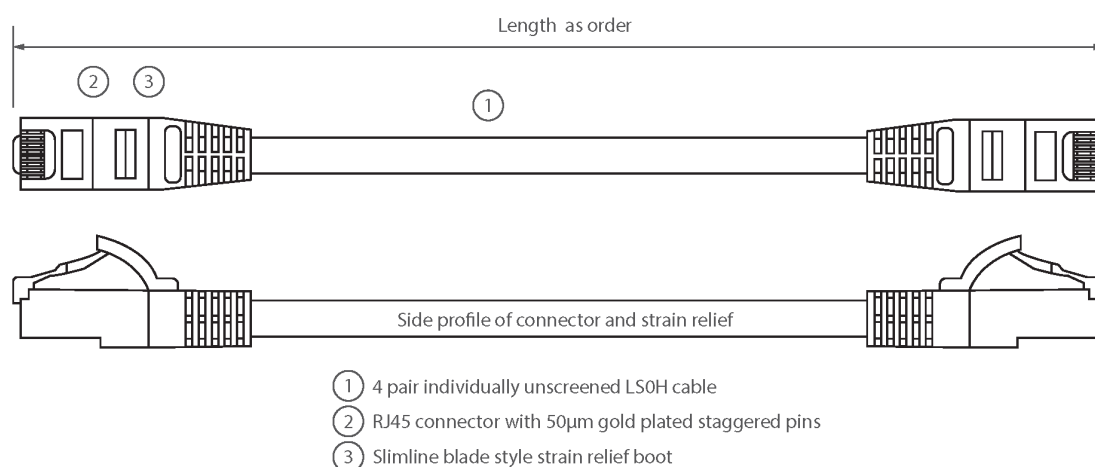

Cordon U/UTP Non-Blindé de Cat6 LSOH 3 m Gris

Référence du produit: 100-312

excel
without compromise.

- ✕ Conforme à la norme Cat6
- ✕ Protection anti-traction moulée profilée "slimline" avec clip de protection
- ✕ Gaine extérieure LSOH
- ✕ Emballés individuellement
- ✕ Broches de connecteur RJ45 à "crans"
- ✕ Câblage T568B
- ✕ CIBSE TM65 Empreinte Carbone : 0,522 kg CO2e

Présentation du produit

Les cordons de raccordement Excel Catégorie 6 U/UTP sont fabriqués et testés conformément aux exigences des normes ISO 11801, EN 50173 et TIA/EIA 568 pour les cordons de raccordement et offrent des niveaux de performance optimaux pour les installations de câblage structuré.

Caractéristiques du produit

Élément	Valeur
type de câble	U/UTP
catégorie	6
longueur	3 m
type de connecteur raccordement 1	RJ45 8(8)
type de connecteur raccordement 2	RJ45 8(8)
couleur de gaine	gris
douille de protection contre le ployage	injecté
protection du levier d'arrêt	non
couleur de la douille de protection contre le ployage	gris

finition ignifugée	oui
construction de câbles	1x4
dimension AWG	24
brochage	1:1

Dessin de produit

Normes applicables

Norme applicable	Détails
ISO/CEI 11801-1:2017	Technologie de l'information - Câblage générique pour les locaux des usagers. Partie 1 Exigences générales
EN 50173-1:2018	Technologie de l'information Systèmes de câblage génériques - Exigences générales
ANSI/TIA 568-2.D	Normes sur les composants et le câblage de télécommunications à paires torsadées équilibrées
CEI 61156-5:2009+AMD1:2012 CSV	Quatre/paire de câbles symétriques et multiconducteurs pour les communications numériques - Partie 5 : Quatre/paire de câbles symétriques avec caractéristiques de transmission jusqu'à 1 000 Mhz - câbles pour plancher horizontal - spécification intermédiaire
CEI 60332-1-2:2004	Essais des câbles électriques et à fibres optiques soumis au feu. Essai de propagation verticale des flammes sur conducteur ou câble isolé. Procédure pour flamme à prémélange de 1 kW