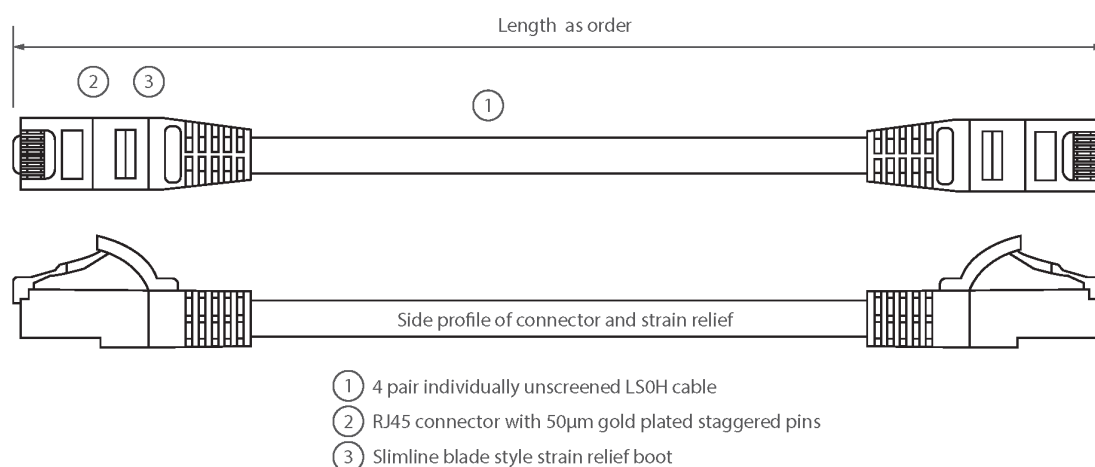

Cordon U/UTP Non-Blindé de Cat6 LSOH 2 m Rouge

Référence du produit: 100-316

excel
without compromise.

- ✕ Conforme à la norme Cat6
- ✕ Protection anti-traction moulée profilée "slimline" avec clip de protection
- ✕ Gaine extérieure LSOH
- ✕ Emballés individuellement
- ✕ Broches de connecteur RJ45 à "crans"
- ✕ Câblage T568B
- ✕ CIBSE TM65 Empreinte Carbone : 0,363 kg CO2e

Présentation du produit

Les cordons de raccordement Excel Catégorie 6 U/UTP sont fabriqués et testés conformément aux exigences des normes ISO 11801, EN 50173 et TIA/EIA 568 pour les cordons de raccordement et offrent des niveaux de performance optimaux pour les installations de câblage structuré.

Caractéristiques du produit

Élément	Valeur
type de câble	U/UTP
catégorie	6
longueur	2 m
type de connecteur raccordement 1	RJ45 8(8)
type de connecteur raccordement 2	RJ45 8(8)
couleur de gaine	rouge
douille de protection contre le ployage	injecté
protection du levier d'arrêt	non
couleur de la douille de protection contre le ployage	rouge

finition ignifugée	oui
construction de câbles	1x4
dimension AWG	24
brochage	1:1

Dessin de produit

Normes applicables

Norme applicable	Détails
ISO/CEI 11801-1:2017	Technologie de l'information - Câblage générique pour les locaux des usagers. Partie 1 Exigences générales
EN 50173-1:2018	Technologie de l'information Systèmes de câblage génériques - Exigences générales
ANSI/TIA 568-2.D	Normes sur les composants et le câblage de télécommunications à paires torsadées équilibrées
CEI 61156-5:2009+AMD1:2012 CSV	Quatre/paire de câbles symétriques et multiconducteurs pour les communications numériques - Partie 5 : Quatre/paire de câbles symétriques avec caractéristiques de transmission jusqu'à 1 000 Mhz - câbles pour plancher horizontal - spécification intermédiaire
CEI 60332-1-2:2004	Essais des câbles électriques et à fibres optiques soumis au feu. Essai de propagation verticale des flammes sur conducteur ou câble isolé. Procédure pour flamme à prémélange de 1 kW