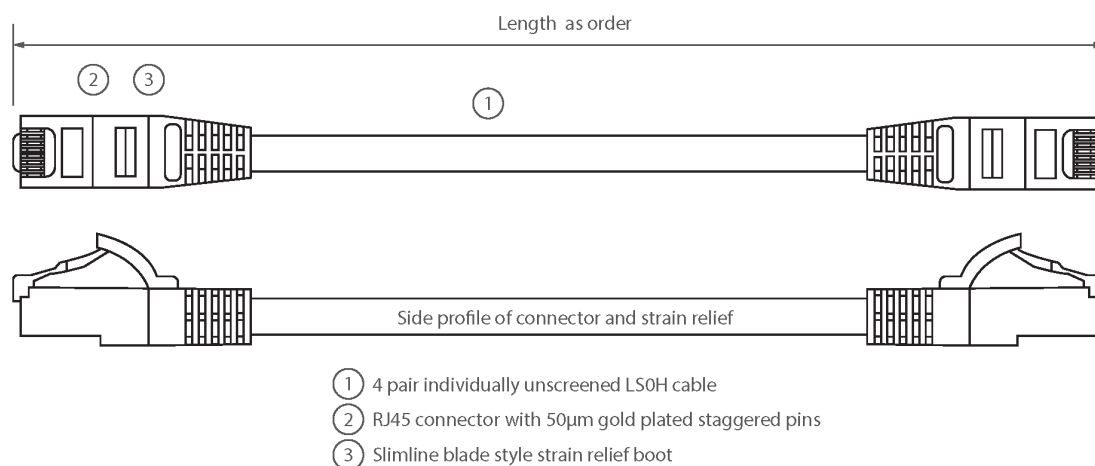

Kabel krosowy Kategoria 6 U/UTP Nieekranowany LSOH 2 m - Czerwony

Numer części: 100-316

excel
without compromise.

- ✘ Zgodne z Cat6
- ✘ Odciażenie w kształcie ostrza, formowane na wtyczce, z klipsem ochronnym
- ✘ Płaszcz zewnętrzny LSOH
- ✘ Pakowane indywidualnie
- ✘ Kontakty RJ45 z przesunięciem
- ✘ Przewody zgodne z T568B
- ✘ CIBSE TM65 Wcielony CO2: 0,363 kg CO2e

Opis produktu

Przewody krosowe Excel kategorii 6 U/UTP są produkowane i testowane zgodnie z wymaganiami norm ISO 11801, EN 50173 i TIA/EIA 568 dla zespołów przewodów krosowych i zapewniają optymalne parametry pracy w instalacjach okablowania strukturalnego.

Parametry produktu

Pozycja	Wartość
Rodzaj kabla	U/UTP
Kategoria	6
Długość	2 m
Rodzaj złącza wtykowego połączenia 1	RJ45 8(8)
Rodzaj złącza wtykowego połączenia 2	RJ45 8(8)
Kolor izolacji	Czerwony
Przepust przeciwzgięciowy	Profilowany
Dźwignia blokująca	nie
Kolor przepustu przeciwzgięciowego	Czerwony
Wykonanie trudnopalne	tak

Kabel krosowy Kategoria 6 U/UTP Nieekranowany LSOH 2 m - Czerwony

Numer części: 100-316

excel
without compromise.

Budowa kabla	1x4
Rozmiar AWG	24
Konfiguracja wtyków/pinów	1:1

Rysunek produktu

Obowiązujące normy