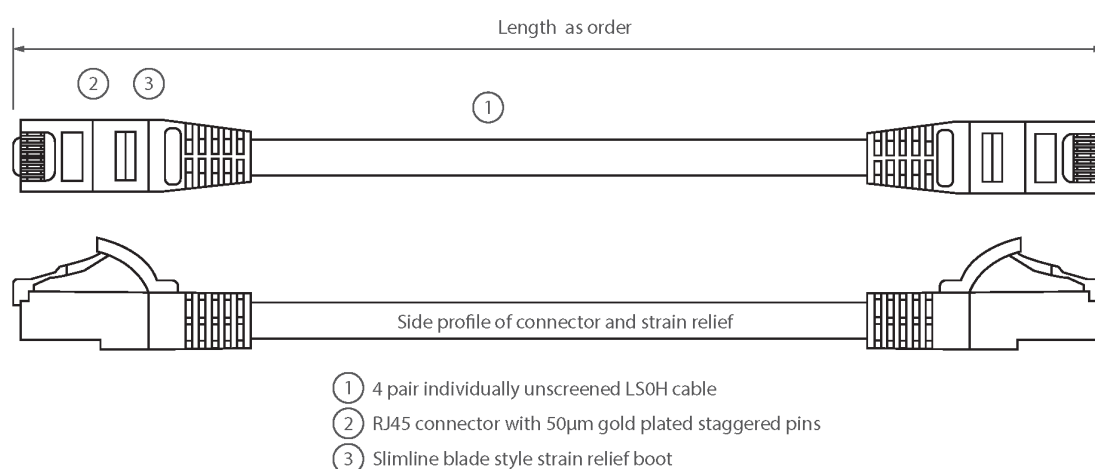

## Resumen del producto

Los cables de conexión Excel Categoría 6 U/UTP están fabricados y probados para cumplir con los requisitos de las normas ISO 11801, EN 50173 y TIA/EIA 568 para conjuntos de cables de conexión y ofrecen niveles óptimos de rendimiento para instalaciones de cableado estructurado.

## Detalles del producto

Elemento	Valor
Tipo de cable	U/UTP
Categoría	6
Longitud	3 m
Tipo de conector, conexión 1	RJ45 8(8)
Tipo de conector, conexión 2	RJ45 8(8)
Color cubierta	Rojo
Manguito anti deformaciones	Moldeado
Palanca de bloqueo	no
Color manguito	Rojo

# Latiguillo U/UTP Sin Apantallar Cat6 LSOH de Excel con Protector Tipo Lámina de 3 m Rojo

Número de referencia: 100-317

**excel**  
without compromise.

Versión resistente al fuego	sí
Construcción de cable	1x4
Tamaño AWG	24
Asignación de clavijas	1:1

## Dibujo del producto