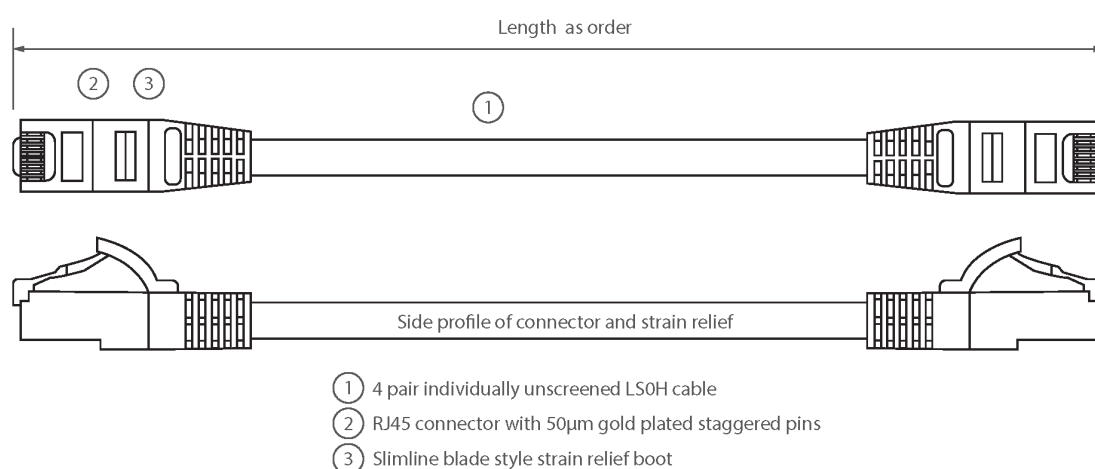

Cordon U/UTP Non-Blindé de Cat6 LSOH 6 m Gris

excel
without compromise.

Référence du produit: 100-318

- ✕ Compatible Cat6
- ✕ Rétrocompatible
- ✕ Différents choix de couleurs et de longueurs
- ✕ Protection anti-traction moulée profilée "slimline" avec clip de protection
- ✕ Gaine extérieure LSOH
- ✕ Broches de connecteur RJ45 à "crans"
- ✕ CIBSE TM65 Empreinte Carbone : 1,003 kg CO2e

Présentation du produit

Les cordons de raccordement Excel Catégorie 6 U/UTP sont fabriqués et testés conformément aux exigences des normes ISO 11801, EN 50173 et TIA/EIA 568 pour les cordons de raccordement et offrent des niveaux de performance optimaux pour les installations de câblage structuré.

Caractéristiques du produit

Élément	Valeur
type de câble	U/UTP
catégorie	6
longueur	6 m
type de connecteur raccordement 1	RJ45 8(8)
type de connecteur raccordement 2	RJ45 8(8)
couleur de gaine	gris
douille de protection contre le ployage	injecté
protection du levier d'arrêt	non
couleur de la douille de protection contre le ployage	gris

finition ignifugée	oui
construction de câbles	1x4
dimension AWG	24
brochage	1:1

Dessin de produit

Normes applicables

Norme applicable	Détails
ISO/CEI 11801-1:2017	Technologie de l'information - Câblage générique pour les locaux des usagers. Partie 1 Exigences générales
EN 50173-1:2018	Technologie de l'information Systèmes de câblage génériques - Exigences générales
ANSI/TIA 568-2.D	Normes sur les composants et le câblage de télécommunications à paires torsadées équilibrées
CEI 61156-5:2009+AMD1:2012 CSV	Quatre/paire de câbles symétriques et multiconducteurs pour les communications numériques - Partie 5 : Quatre/paire de câbles symétriques avec caractéristiques de transmission jusqu'à 1 000 Mhz - câbles pour plancher horizontal - spécification intermédiaire
CEI 60332-1-2:2004	Essais des câbles électriques et à fibres optiques soumis au feu. Essai de propagation verticale des flammes sur conducteur ou câble isolé. Procédure pour flamme à prémélange de 1 kW