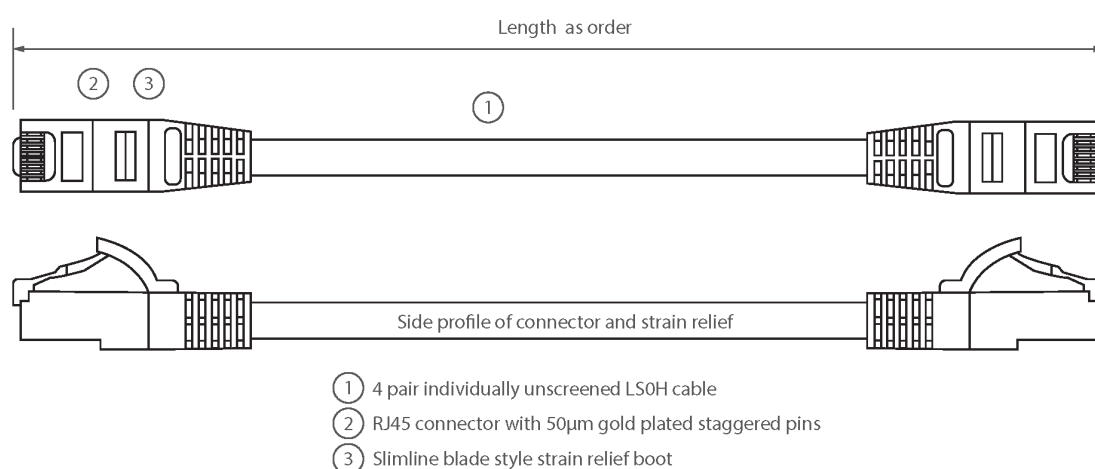

Cordon U/UTP Non-Blindé de Cat6 LSOH 5 m Rouge

Référence du produit: 100-319

excel
without compromise.

- ✕ Conforme à la norme Cat6
- ✕ Protection anti-traction moulée profilée "slimline" avec clip de protection
- ✕ Gaine extérieure LSOH
- ✕ Emballés individuellement
- ✕ Broches de connecteur RJ45 à "crans"
- ✕ Câblage T568B
- ✕ CIBSE TM65 Empreinte Carbone : 0,842 kg CO2e

Présentation du produit

Les cordons de raccordement Excel Catégorie 6 U/UTP sont fabriqués et testés conformément aux exigences des normes ISO 11801, EN 50173 et TIA/EIA 568 pour les cordons de raccordement et offrent des niveaux de performance optimaux pour les installations de câblage structuré.

Caractéristiques du produit

Élément	Valeur
type de câble	U/UTP
catégorie	6
longueur	5 m
type de connecteur raccordement 1	RJ45 8(8)
type de connecteur raccordement 2	RJ45 8(8)
couleur de gaine	rouge
douille de protection contre le ployage	injecté
protection du levier d'arrêt	non
couleur de la douille de protection contre le ployage	rouge

finition ignifugée	oui
construction de câbles	1x4
dimension AWG	24
brochage	1:1

Dessin de produit

Normes applicables

Norme applicable	Détails
ISO/CEI 11801-1:2017	Technologie de l'information - Câblage générique pour les locaux des usagers. Partie 1 Exigences générales
EN 50173-1:2018	Technologie de l'information Systèmes de câblage génériques - Exigences générales
ANSI/TIA 568-2.D	Normes sur les composants et le câblage de télécommunications à paires torsadées équilibrées
CEI 61156-5:2009+AMD1:2012 CSV	Quatre/paire de câbles symétriques et multiconducteurs pour les communications numériques - Partie 5 : Quatre/paire de câbles symétriques avec caractéristiques de transmission jusqu'à 1 000 Mhz - câbles pour plancher horizontal - spécification intermédiaire
CEI 60332-1-2:2004	Essais des câbles électriques et à fibres optiques soumis au feu. Essai de propagation verticale des flammes sur conducteur ou câble isolé. Procédure pour flamme à prémélange de 1 kW