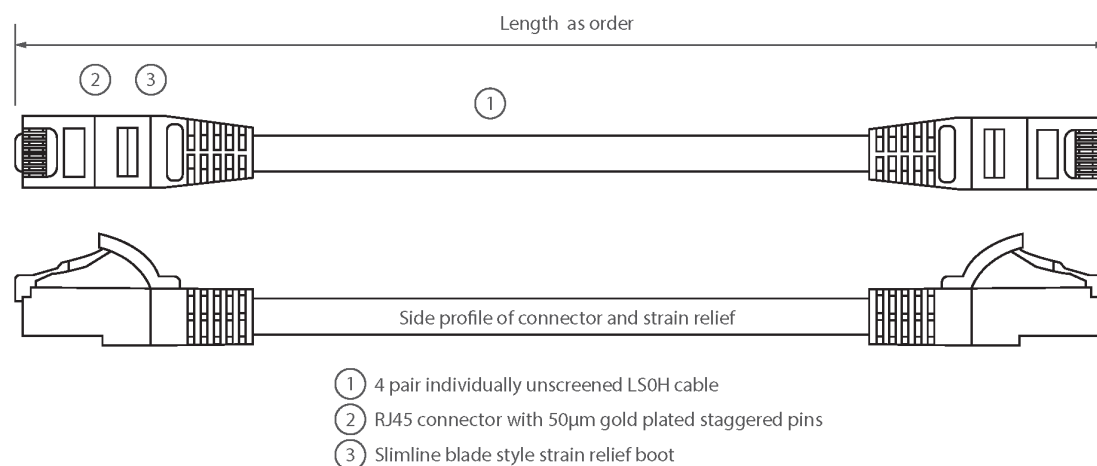

Opis produktu

Przewody krosowe Excel kategorii 6 U/UTP są produkowane i testowane zgodnie z wymaganiami norm ISO 11801, EN 50173 i TIA/EIA 568 dla zespołów przewodów krosowych i zapewniają optymalne parametry pracy w instalacjach okablowania strukturalnego.

Parametry produktu

Pozycja	Wartość
Rodzaj kabla	U/UTP
Kategoria	6
Długość	1 m
Rodzaj złącza wtykowego połączenia 1	RJ45 8(8)
Rodzaj złącza wtykowego połączenia 2	RJ45 8(8)
Kolor izolacji	Zielony
Przepust przeciwzgięciowy	Profilowany
Dźwignia blokująca	nie
Kolor przepustu przeciwzgięciowego	Zielony
Wykonanie trudnopalne	tak

Kabel krosowy Kategoria 6 U/UTP Nieekranowany LSOH 1 m - Zielony

Numer części: 100-320

excel
without compromise.

Budowa kabla	1x4
Rozmiar AWG	24
Konfiguracja wtyków/pinów	1:1

Rysunek produktu

Obowiązujące normy