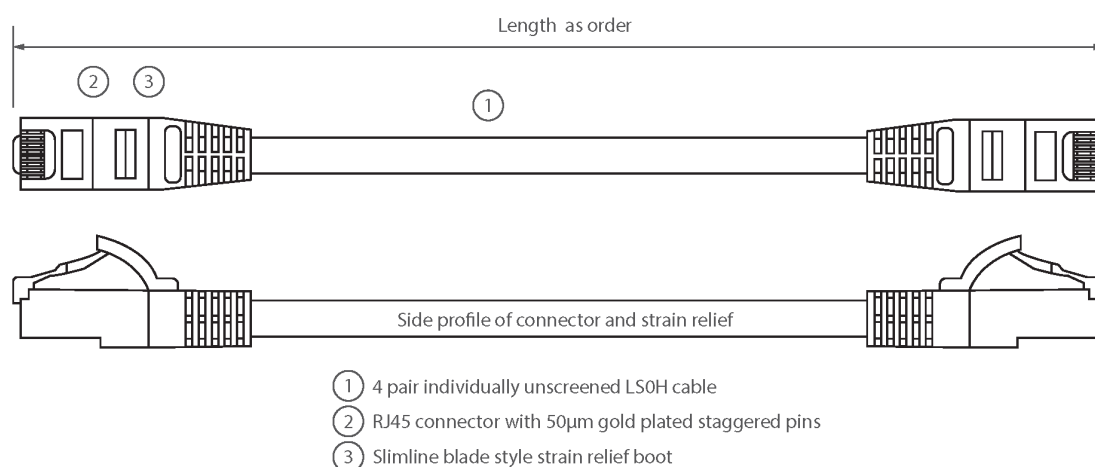

Cordon U/UTP Non-Blindé de Cat6 LSOH 2 m Vert

Référence du produit: 100-321

excel
without compromise.

- ✕ Catégorie6
- ✕ Rétrocompatibles
- ✕ Font l'objet d'une vérification indépendante
- ✕ Choix de couleurs et de longueurs
- ✕ Manchon de serre-câble moulé de type lamelle «fine» avec protecteur de clip
- ✕ Gaine extérieure LSOH
- ✕ Emballage individuel

Présentation du produit

Les câbles U/UTP Excel de catégorie 6 sont fabriqués et testés selon les exigences ISO 11801, EN 50173 & TIA/EIA 568 pour l'assemblage des cordons cuivre, et permettent à votre système de câblage structuré d'atteindre des niveaux de performance optimaux.

Caractéristiques du produit

Élément	Valeur
type de câble	U/UTP
catégorie	6
longueur	2 m
type de connecteur raccordement 1	RJ45 8(8)
type de connecteur raccordement 2	RJ45 8(8)
couleur de gaine	vert
douille de protection contre le ployage	injecté
protection du levier d'arrêt	non
couleur de la douille de protection contre le ployage	vert

Référence du produit: 100-321

finition ignifugée	oui
construction de câbles	1x4
dimension AWG	24
brochage	1:1

Dessin de produit

Normes applicables

Norme applicable	Détails
ISO/CEI 11801-1:2017	Technologie de l'information - Câblage générique pour les locaux des usagers. Partie 1 Exigences générales
EN 50173-1:2018	Technologie de l'information Systèmes de câblage génériques - Exigences générales
ANSI/TIA 568-2.D	Normes sur les composants et le câblage de télécommunications à paires torsadées équilibrées
CEI 61156-5:2009+AMD1:2012 CSV	Quatre/paire de câbles symétriques et multiconducteurs pour les communications numériques - Partie 5 : Quatre/paire de câbles symétriques avec caractéristiques de transmission jusqu'à 1 000 Mhz - câbles pour plancher horizontal - spécification intermédiaire
CEI 60332-1-2:2004	Essais des câbles électriques et à fibres optiques soumis au feu. Essai de propagation verticale des flammes sur conducteur ou câble isolé. Procédure pour flamme à prémélange de 1 kW