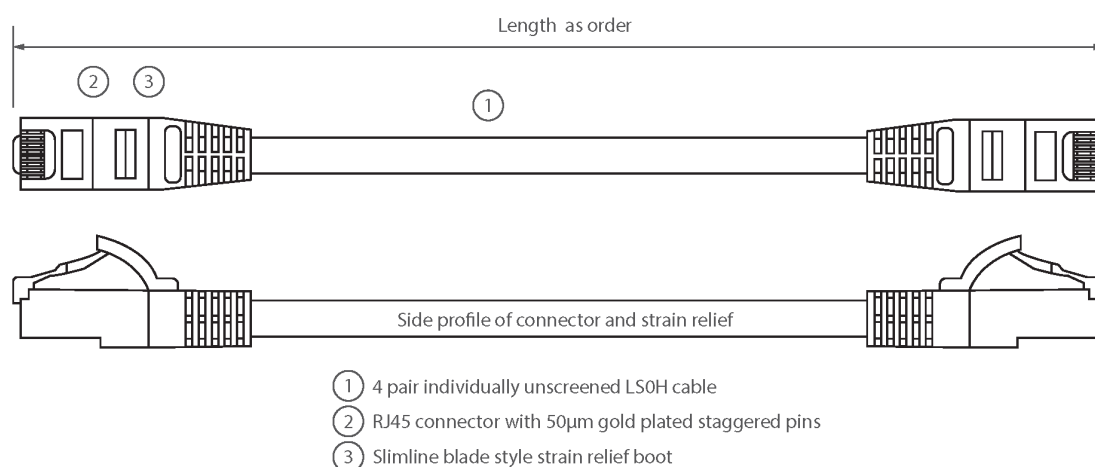

Référence du produit: 100-322

finition ignifugée	oui
construction de câbles	1x4
dimension AWG	24
brochage	1:1

Dessin de produit

Normes applicables

Norme applicable	Détails
ISO/CEI 11801-1:2017	Technologie de l'information - Câblage générique pour les locaux des usagers. Partie 1 Exigences générales
EN 50173-1:2018	Technologie de l'information Systèmes de câblage génériques - Exigences générales
ANSI/TIA 568-2.D	Normes sur les composants et le câblage de télécommunications à paires torsadées équilibrées
CEI 61156-5:2009+AMD1:2012 CSV	Quatre/paire de câbles symétriques et multiconducteurs pour les communications numériques - Partie 5 : Quatre/paire de câbles symétriques avec caractéristiques de transmission jusqu'à 1 000 Mhz - câbles pour plancher horizontal - spécification intermédiaire
CEI 60332-1-2:2004	Essais des câbles électriques et à fibres optiques soumis au feu. Essai de propagation verticale des flammes sur conducteur ou câble isolé. Procédure pour flamme à prémélange de 1 kW