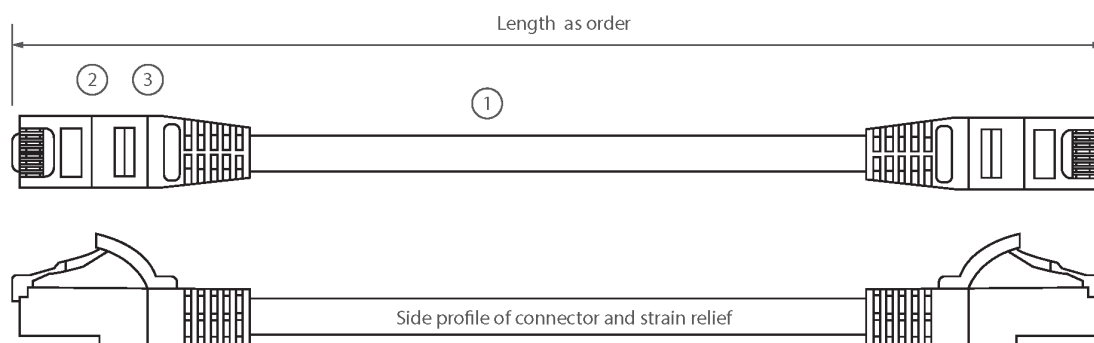

Latiguillo U/UTP Sin Apantallar Cat6 LSOH de Excel con Protector Tipo Lámina de 1 m Azul

Número de referencia: 100-325

sales@excel-networking.com
excel-networking.com

Dibujo del producto

- ① 4 pair individually unscreened LSOH cable
- ② RJ45 connector with 50µm gold plated staggered pins
- ③ Slimline blade style strain relief boot

Estándares aplicables

Norma aplicable	Detalles
ISO/IEC 11801-1:2017	Tecnología de la información - Cableado genérico para instalaciones de clientes: Parte 1 - Requisitos generales
EN 50173-1:2018	Tecnología de la información. Sistema de cableado genérico - Requisitos generales
ANSI/TIA 568-2.D	Normas sobre componentes y cableado genérico de telecomunicaciones balanceado de par trenzado
IEC 61156-5:2009+AMD1:2012 CSV	Cables multiconductores y simétricos pares/cuádruples para comunicaciones digitales - Parte 5: Cables simétricos pares/cuádruples con características de transmisión de hasta 1000 Mhz - Cableado de suelo horizontal - Especificación intermedia
IEC 60332-1-2:2004	Ensayos para cables eléctricos y de fibra óptica sometidos a condiciones de fuego Ensayo de resistencia a la propagación vertical de la llama para un conductor individual aislado o cable. Procedimiento para llama premezclada de 1 kW