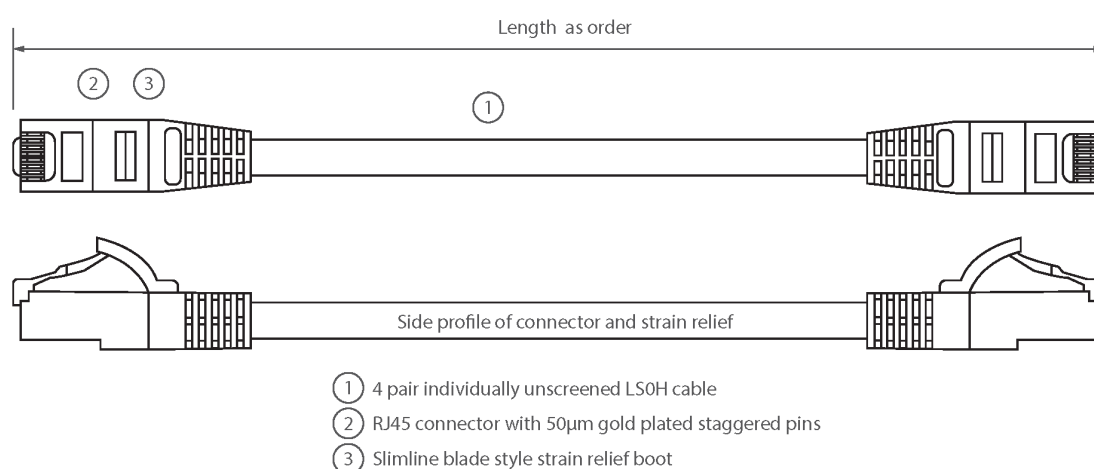

Cordon U/UTP Non-Blindé de Cat6 LSOH 5 m Bleu

Référence du produit: 100-329

excel
without compromise.

- ✕ Conforme à la norme Cat6
- ✕ Protection anti-traction moulée profilée "slimline" avec clip de protection
- ✕ Gaine extérieure LSOH
- ✕ Emballés individuellement
- ✕ Broches de connecteur RJ45 à "crans"
- ✕ Câblage T568B
- ✕ CIBSE TM65 Empreinte Carbone : 0,842 kg CO2e

Présentation du produit

Les cordons de raccordement Excel Catégorie 6 U/UTP sont fabriqués et testés conformément aux exigences des normes ISO 11801, EN 50173 et TIA/EIA 568 pour les cordons de raccordement et offrent des niveaux de performance optimaux pour les installations de câblage structuré.

Caractéristiques du produit

Élément	Valeur
type de câble	U/UTP
catégorie	6
longueur	5 m
type de connecteur raccordement 1	RJ45 8(8)
type de connecteur raccordement 2	RJ45 8(8)
couleur de gaine	bleu
douille de protection contre le ployage	injecté
protection du levier d'arrêt	non
couleur de la douille de protection contre le ployage	bleu

finition ignifugée	oui
construction de câbles	1x4
dimension AWG	24
brochage	1:1

Dessin de produit

Normes applicables

Norme applicable	Détails
ISO/CEI 11801-1:2017	Technologie de l'information - Câblage générique pour les locaux des usagers. Partie 1 Exigences générales
EN 50173-1:2018	Technologie de l'information Systèmes de câblage génériques - Exigences générales
ANSI/TIA 568-2.D	Normes sur les composants et le câblage de télécommunications à paires torsadées équilibrées
CEI 61156-5:2009+AMD1:2012 CSV	Quatre/paire de câbles symétriques et multiconducteurs pour les communications numériques - Partie 5 : Quatre/paire de câbles symétriques avec caractéristiques de transmission jusqu'à 1 000 Mhz - câbles pour plancher horizontal - spécification intermédiaire
CEI 60332-1-2:2004	Essais des câbles électriques et à fibres optiques soumis au feu. Essai de propagation verticale des flammes sur conducteur ou câble isolé. Procédure pour flamme à prémélange de 1 kW