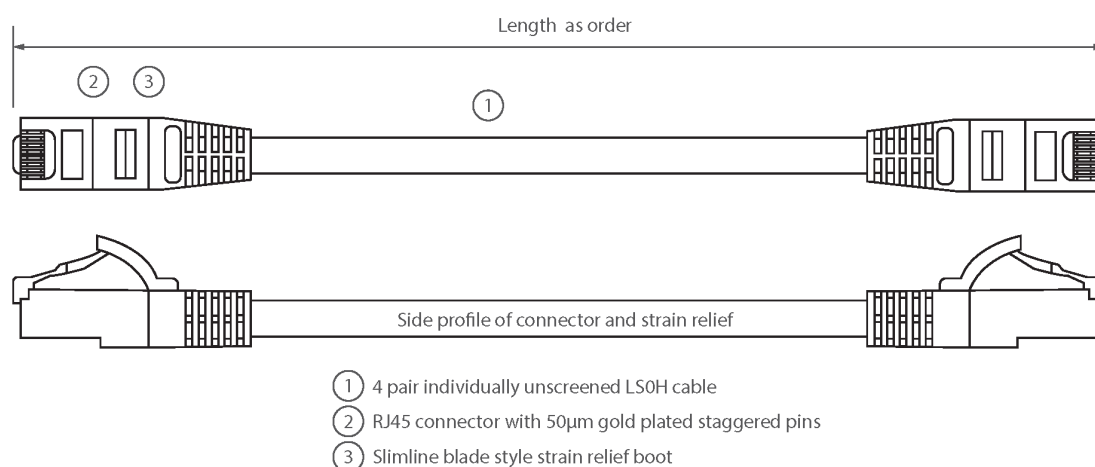

Cordon U/UTP Non-Blindé de Cat6 LSOH 1 m Jaune

Référence du produit: 100-330

excel
without compromise.

- ✘ Conforme à la norme Cat6
- ✘ Protection anti-traction moulée profilée "slimline" avec clip de protection
- ✘ Gaine extérieure LSOH
- ✘ Emballés individuellement
- ✘ Broches de connecteur RJ45 à "crans"
- ✘ Câblage T568B
- ✘ CIBSE TM65 Empreinte Carbone : 0,203 kg CO2e

Présentation du produit

Les cordons de raccordement Excel Catégorie 6 U/UTP sont fabriqués et testés conformément aux exigences des normes ISO 11801, EN 50173 et TIA/EIA 568 pour les cordons de raccordement et offrent des niveaux de performance optimaux pour les installations de câblage structuré.

Caractéristiques du produit

Élément	Valeur
type de câble	U/UTP
catégorie	6
longueur	1 m
type de connecteur raccordement 1	RJ45 8(8)
type de connecteur raccordement 2	RJ45 8(8)
couleur de gaine	jaune
douille de protection contre le ployage	injecté
protection du levier d'arrêt	non
couleur de la douille de protection contre le ployage	jaune

finition ignifugée	oui
construction de câbles	1x4
dimension AWG	24
brochage	1:1

Dessin de produit

Normes applicables

Norme applicable	Détails
ISO/CEI 11801-1:2017	Technologie de l'information - Câblage générique pour les locaux des usagers. Partie 1 Exigences générales
EN 50173-1:2018	Technologie de l'information Systèmes de câblage génériques - Exigences générales
ANSI/TIA 568-2.D	Normes sur les composants et le câblage de télécommunications à paires torsadées équilibrées
CEI 61156-5:2009+AMD1:2012 CSV	Quatre/paire de câbles symétriques et multiconducteurs pour les communications numériques - Partie 5 : Quatre/paire de câbles symétriques avec caractéristiques de transmission jusqu'à 1 000 Mhz - câbles pour plancher horizontal - spécification intermédiaire
CEI 60332-1-2:2004	Essais des câbles électriques et à fibres optiques soumis au feu. Essai de propagation verticale des flammes sur conducteur ou câble isolé. Procédure pour flamme à prémélange de 1 kW