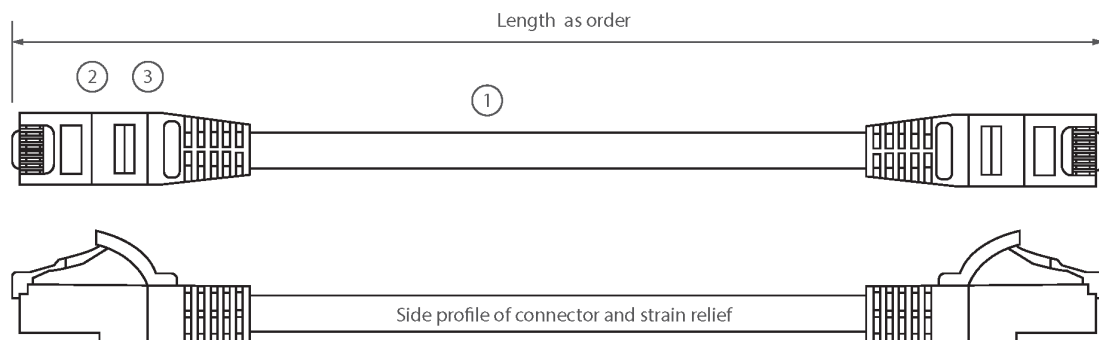

✘ Choix de couleurs

✘ Câblage T568B

✘ Broches du connecteur RJ45 «Stepped»

✘ Manchon de serre-câble moulé de type lamelle «fine» avec protecteur de clip

Présentation du produit

Les câbles U/UTP Excel de catégorie 6 sont fabriqués et testés selon les exigences ISO 11801, EN 50173 & TIA/EIA 568 pour l'assemblage des cordons cuivre, et permettent à votre système de câblage structuré d'atteindre des niveaux de performance optimaux.

Caractéristiques

Caractéristiques du produit

Élément	Valeur
type de câble	U/UTP
catégorie	6
longueur	5 m
type de connecteur raccordement 1	RJ45 8(8)
type de connecteur raccordement 2	RJ45 8(8)
couleur de gaine	Bright Yellow
douille de protection contre le ployage	injecté
protection du levier d'arrêt	non

Dessin de produit

- ① 4 pair individually unscreened LS0H cable
- ② RJ45 connector with 50µm gold plated staggered pins
- ③ Slimline blade style strain relief boot

Normes applicables

Norme applicable	Détails
ISO/CEI 11801-1:2017	Technologie de l'information - Câblage générique pour les locaux des usagers. Partie 1 Exigences générales
EN 50173-1:2018	Technologie de l'information Systèmes de câblage génériques - Exigences générales
ANSI/TIA 568-2.D	Normes sur les composants et le câblage de télécommunications à paires torsadées équilibrées
CEI 61156-5:2009+AMD1:2012 CSV	Quatre/paire de câbles symétriques et multiconducteurs pour les communications numériques - Partie 5 : Quatre/paire de câbles symétriques avec caractéristiques de transmission jusqu'à 1 000 Mhz - câbles pour plancher horizontal - spécification intermédiaire
CEI 60332-1-2:2004	Essais des câbles électriques et à fibres optiques soumis au feu. Essai de propagation verticale des flammes sur conducteur ou câble isolé. Procédure pour flamme à