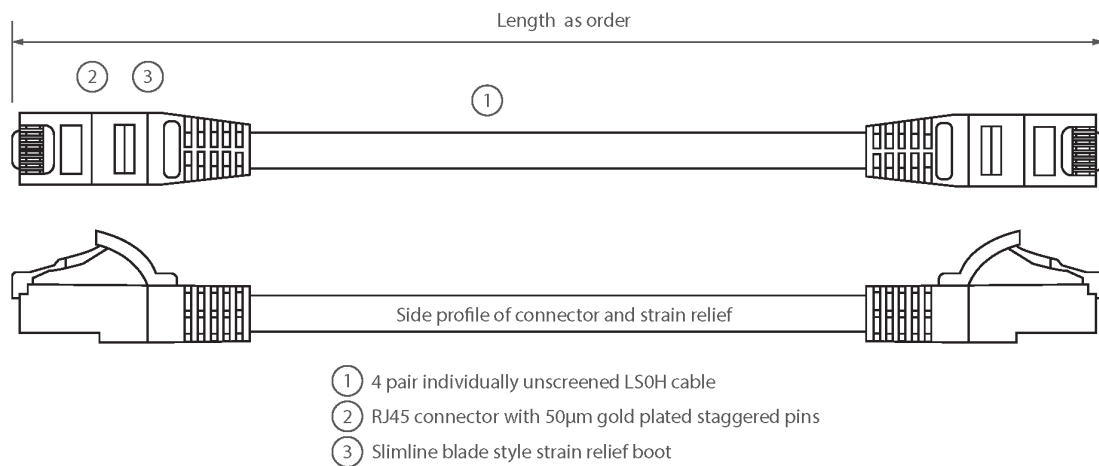

Cordon U/UTP Non-blindé de catégorie 6 LS0H 5 m - Jaune Brillant

Référence du produit: 100-333-B-YW

excel
without compromise.

couleur de la douille de protection contre le ployage	jaune
finition ignifugée	oui
construction de câbles	1x4
dimension AWG	24
brochage	1:1

Dessin de produit

Normes applicables

Norme applicable	Détails
ISO/CEI 11801-1:2017	Technologie de l'information - Câblage générique pour les locaux des usagers. Partie 1 Exigences générales
EN 50173-1:2018	Technologie de l'information Systèmes de câblage génériques - Exigences générales
ANSI/TIA 568-2.D	Normes sur les composants et le câblage de télécommunications à paires torsadées équilibrées
CEI 61156-5:2009+AMD1:2012 CSV	Quatre/paire de câbles symétriques et multiconducteurs pour les communications numériques - Partie 5 : Quatre/paire de câbles symétriques avec caractéristiques de transmission jusqu'à 1 000 Mhz - câbles pour plancher horizontal - spécification intermédiaire
CEI 60332-1-2:2004	Essais des câbles électriques et à fibres optiques soumis au feu. Essai de propagation verticale des flammes sur conducteur ou câble isolé. Procédure pour flamme à