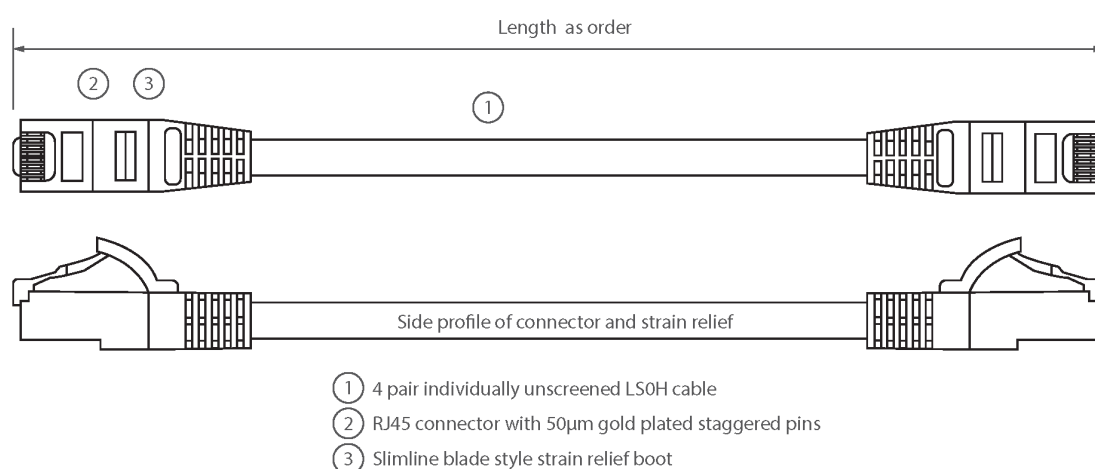

Référence du produit: 100-333

finition ignifugée	oui
construction de câbles	1x4
dimension AWG	24
brochage	1:1

Dessin de produit

Normes applicables

Norme applicable	Détails
ISO/CEI 11801-1:2017	Technologie de l'information - Câblage générique pour les locaux des usagers. Partie 1 Exigences générales
EN 50173-1:2018	Technologie de l'information Systèmes de câblage génériques - Exigences générales
ANSI/TIA 568-2.D	Normes sur les composants et le câblage de télécommunications à paires torsadées équilibrées
CEI 61156-5:2009+AMD1:2012 CSV	Quatre/paire de câbles symétriques et multiconducteurs pour les communications numériques - Partie 5 : Quatre/paire de câbles symétriques avec caractéristiques de transmission jusqu'à 1 000 Mhz - câbles pour plancher horizontal - spécification intermédiaire
CEI 60332-1-2:2004	Essais des câbles électriques et à fibres optiques soumis au feu. Essai de propagation verticale des flammes sur conducteur ou câble isolé. Procédure pour flamme à prémélange de 1 kW