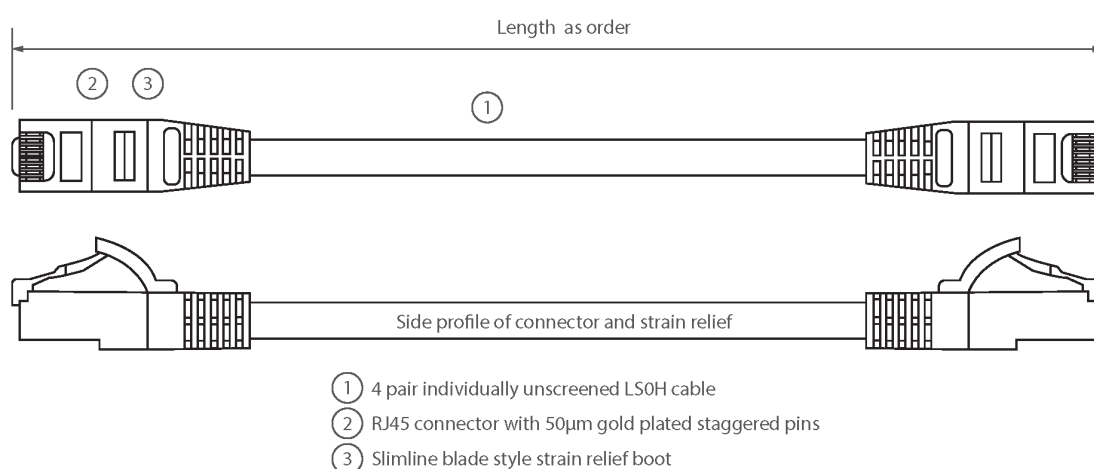

Référence du produit: 100-336

finition ignifugée	oui
construction de câbles	1x4
dimension AWG	24
brochage	1:1

Dessin de produit

Normes applicables

Norme applicable	Détails
ISO/CEI 11801-1:2017	Technologie de l'information - Câblage générique pour les locaux des usagers. Partie 1 Exigences générales
EN 50173-1:2018	Technologie de l'information Systèmes de câblage génériques - Exigences générales
ANSI/TIA 568-2.D	Normes sur les composants et le câblage de télécommunications à paires torsadées équilibrées
CEI 61156-5:2009+AMD1:2012 CSV	Quatre/paire de câbles symétriques et multiconducteurs pour les communications numériques - Partie 5 : Quatre/paire de câbles symétriques avec caractéristiques de transmission jusqu'à 1 000 Mhz - câbles pour plancher horizontal - spécification intermédiaire
CEI 60332-1-2:2004	Essais des câbles électriques et à fibres optiques soumis au feu. Essai de propagation verticale des flammes sur conducteur ou câble isolé. Procédure pour flamme à prémélange de 1 kW