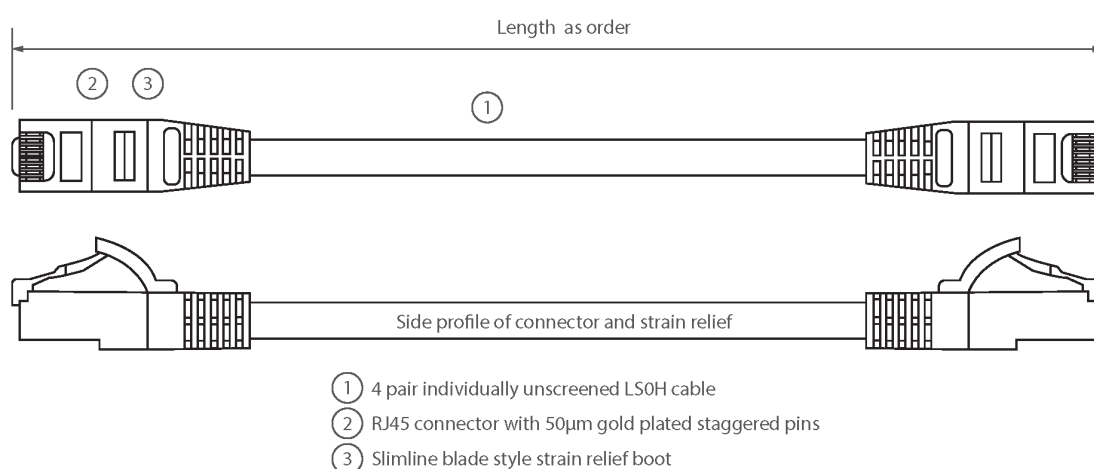

Cordon U/UTP Non-Blindé de Cat6 LSOH 15 m Rouge

Référence du produit: 100-339

excel
without compromise.

- ✕ Compatible Cat6
- ✕ Rétrocompatible
- ✕ Différents choix de couleurs et de longueurs
- ✕ Protection anti-traction moulée profilée "slimline" avec clip de protection
- ✕ Gaine extérieure LSOH
- ✕ Broches de connecteur RJ45 à "crans"
- ✕ CIBSE TM65 Empreinte Carbone : 2,443 kg CO2e

Présentation du produit

Les cordons de raccordement Excel Catégorie 6 U/UTP sont fabriqués et testés conformément aux exigences des normes ISO 11801, EN 50173 et TIA/EIA 568 pour les cordons de raccordement et offrent des niveaux de performance optimaux pour les installations de câblage structuré.

Caractéristiques du produit

Élément	Valeur
type de câble	U/UTP
catégorie	6
longueur	15 m
type de connecteur raccordement 1	RJ45 8(8)
type de connecteur raccordement 2	RJ45 8(8)
couleur de gaine	rouge
douille de protection contre le ployage	injecté
protection du levier d'arrêt	non
couleur de la douille de protection contre le ployage	rouge

Cordon U/UTP Non-Blindé de Cat6 LSOH 15 m Rouge

Référence du produit: 100-339

excel
without compromise.

finition ignifugée	oui
construction de câbles	1x4
dimension AWG	24
brochage	1:1

Dessin de produit

Normes applicables