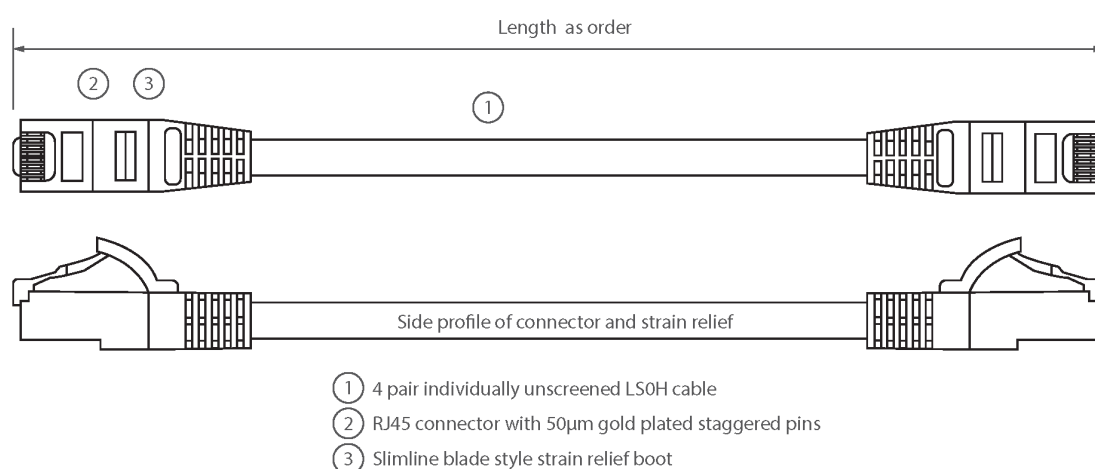

finition ignifugée	oui
construction de câbles	1x4
dimension AWG	24
brochage	1:1

Dessin de produit

Normes applicables

Norme applicable	Détails
ISO/CEI 11801-1:2017	Technologie de l'information - Câblage générique pour les locaux des usagers. Partie 1 Exigences générales
EN 50173-1:2018	Technologie de l'information Systèmes de câblage génériques - Exigences générales
ANSI/TIA 568-2.D	Normes sur les composants et le câblage de télécommunications à paires torsadées équilibrées
CEI 61156-5:2009+AMD1:2012 CSV	Quatre/paire de câbles symétriques et multiconducteurs pour les communications numériques - Partie 5 : Quatre/paire de câbles symétriques avec caractéristiques de transmission jusqu'à 1 000 Mhz - câbles pour plancher horizontal - spécification intermédiaire
CEI 60332-1-2:2004	Essais des câbles électriques et à fibres optiques soumis au feu. Essai de propagation verticale des flammes sur conducteur ou câble isolé. Procédure pour flamme à prémélange de 1 kW