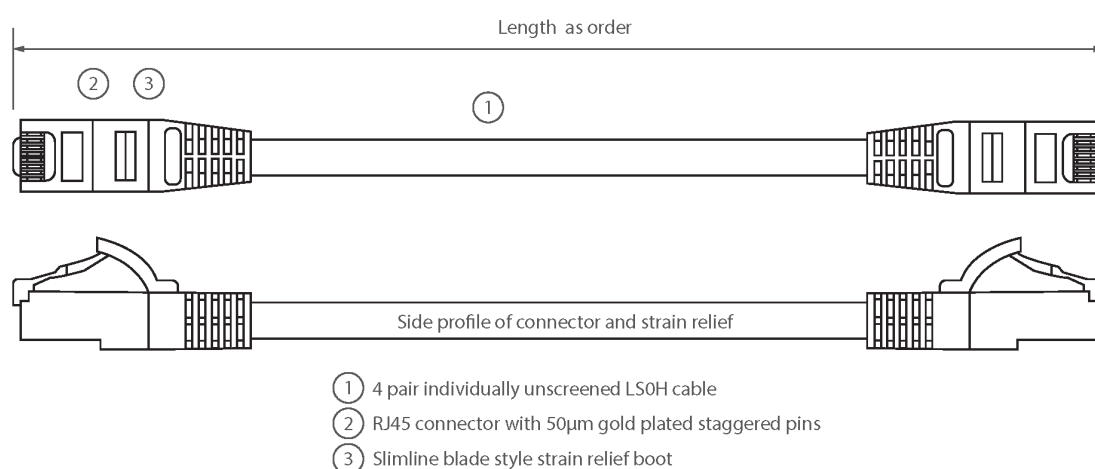

Latiguillo U/UTP Sin Apantallar Cat6 LSOH de Excel con Protector Tipo Lámina de 8 m Verde

Número de referencia: 100-354

excel
without compromise.

Versión resistente al fuego	sí
Construcción de cable	1x4
Tamaño AWG	24
Asignación de clavijas	1:1

Dibujo del producto

Estándares aplicables

Norma aplicable	Detalles
ISO/IEC 11801-1:2017	Tecnología de la información - Cableado genérico para instalaciones de clientes: Parte 1 - Requisitos generales
EN 50173-1:2018	Tecnología de la información. Sistema de cableado genérico - Requisitos generales
ANSI/TIA 568-2.D	Normas sobre componentes y cableado genérico de telecomunicaciones balanceado de par trenzado
IEC 61156-5:2009+AMD1:2012 CSV	Cables multiconductores y simétricos pares/cuádruples para comunicaciones digitales - Parte 5: Cables simétricos pares/cuádruples con características de transmisión de hasta 1000 Mhz - Cableado de suelo horizontal - Especificación intermedia
IEC 60332-1-2:2004	Ensayos para cables eléctricos y de fibra óptica sometidos a condiciones de fuego Ensayo de resistencia a la propagación vertical de la llama para un conductor individual aislado o cable. Procedimiento para llama premezclada de 1 kW