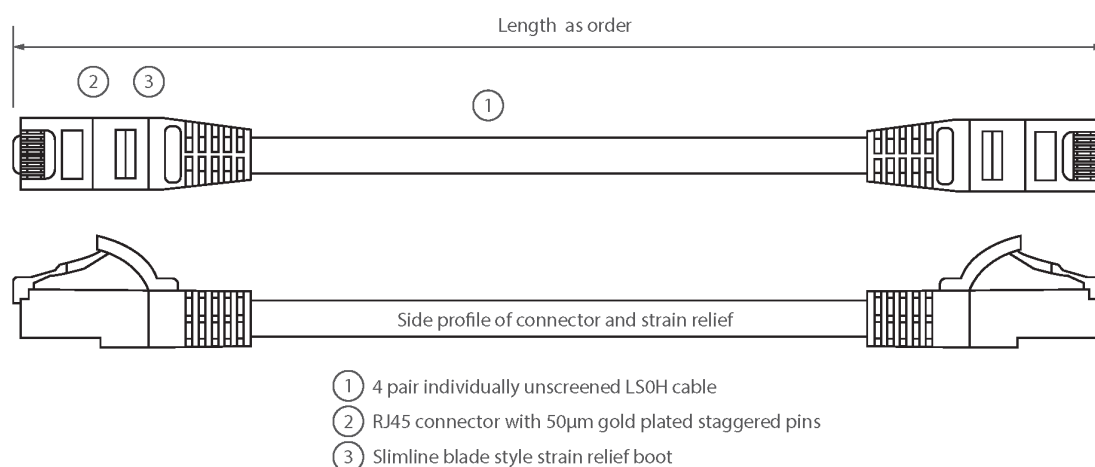

Cordon U/UTP Non-Blindé de Cat6 LSOH 4 m Vert

Référence du produit: 100-359

excel
without compromise.

- ✕ Compatible Cat6
- ✕ Protection anti-traction moulée profilée "slimline" avec clip de protection
- ✕ Gaine extérieure LSOH
- ✕ Emballés individuellement
- ✕ Broches de connecteur RJ45 à "crans"
- ✕ Câblage T568B
- ✕ CIBSE TM65 Empreinte Carbone : 0,683 kg CO2e

Présentation du produit

Les cordons de raccordement Excel Catégorie 6 U/UTP sont fabriqués et testés conformément aux exigences des normes ISO 11801, EN 50173 et TIA/EIA 568 pour les cordons de raccordement et offrent des niveaux de performance optimaux pour les installations de câblage structuré.

Caractéristiques du produit

Élément	Valeur
type de câble	U/UTP
catégorie	6
longueur	4 m
type de connecteur raccordement 1	RJ45 8(8)
type de connecteur raccordement 2	RJ45 8(8)
couleur de gaine	vert
douille de protection contre le ployage	injecté
protection du levier d'arrêt	non
couleur de la douille de protection contre le ployage	vert

finition ignifugée	oui
construction de câbles	1x4
dimension AWG	24
brochage	1:1

Dessin de produit

Normes applicables

Norme applicable	Détails
ISO/CEI 11801-1:2017	Technologie de l'information - Câblage générique pour les locaux des usagers. Partie 1 Exigences générales
EN 50173-1:2018	Technologie de l'information Systèmes de câblage génériques - Exigences générales
ANSI/TIA 568-2.D	Normes sur les composants et le câblage de télécommunications à paires torsadées équilibrées
CEI 61156-5:2009+AMD1:2012 CSV	Quatre/paire de câbles symétriques et multiconducteurs pour les communications numériques - Partie 5 : Quatre/paire de câbles symétriques avec caractéristiques de transmission jusqu'à 1 000 Mhz - câbles pour plancher horizontal - spécification intermédiaire
CEI 60332-1-2:2004	Essais des câbles électriques et à fibres optiques soumis au feu. Essai de propagation verticale des flammes sur conducteur ou câble isolé. Procédure pour flamme à prémélange de 1 kW