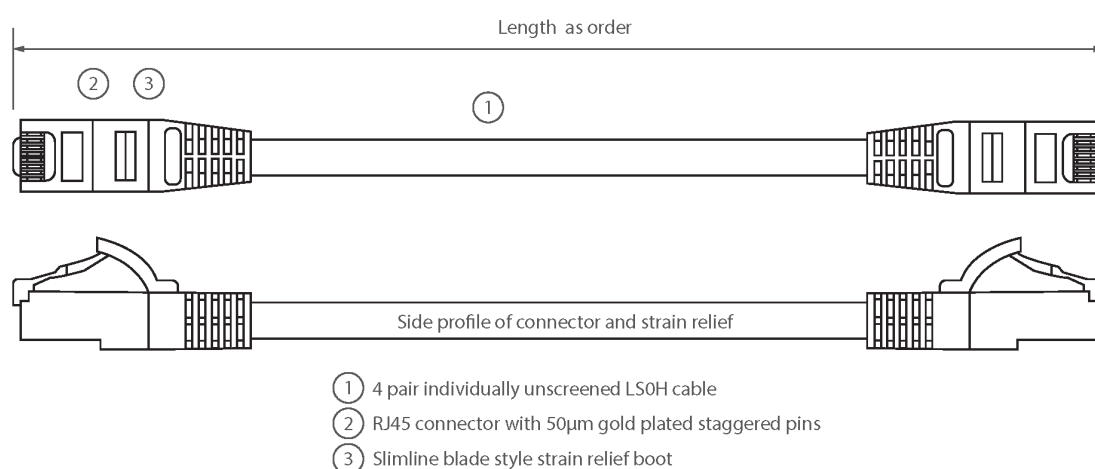

Cordon U/UTP Non-Blindé de Cat6 LSOH 4 m Vert

Référence du produit: 100-359

excel
without compromise.

- ✕ Compatible Cat6
- ✕ Protection anti-traction moulée profilée "slimline" avec clip de protection
- ✕ Gaine extérieure LSOH
- ✕ Emballés individuellement
- ✕ Broches de connecteur RJ45 à "crans"
- ✕ Câblage T568B
- ✕ CIBSE TM65 Empreinte Carbone : 0,683 kg CO2e

Présentation du produit

Les cordons de raccordement Excel Catégorie 6 U/UTP sont fabriqués et testés conformément aux exigences des normes ISO 11801, EN 50173 et TIA/EIA 568 pour les cordons de raccordement et offrent des niveaux de performance optimaux pour les installations de câblage structuré.

Caractéristiques du produit

Élément	Valeur
type de câble	U/UTP
catégorie	6
longueur	4 m
type de connecteur raccordement 1	RJ45 8(8)
type de connecteur raccordement 2	RJ45 8(8)
couleur de gaine	vert
douille de protection contre le ployage	injecté
protection du levier d'arrêt	non
couleur de la douille de protection contre le ployage	vert

finition ignifugée	oui
construction de câbles	1x4
dimension AWG	24
brochage	1:1

Dessin de produit

Normes applicables

Norme applicable	Détails
ISO/CEI 11801-1:2017	Technologie de l'information - Câblage générique pour les locaux des usagers. Partie 1 Exigences générales
EN 50173-1:2018	Technologie de l'information Systèmes de câblage génériques - Exigences générales
ANSI/TIA 568-2.D	Normes sur les composants et le câblage de télécommunications à paires torsadées équilibrées
CEI 61156-5:2009+AMD1:2012 CSV	Quatre/paire de câbles symétriques et multiconducteurs pour les communications numériques - Partie 5 : Quatre/paire de câbles symétriques avec caractéristiques de transmission jusqu'à 1 000 Mhz - câbles pour plancher horizontal - spécification intermédiaire
CEI 60332-1-2:2004	Essais des câbles électriques et à fibres optiques soumis au feu. Essai de propagation verticale des flammes sur conducteur ou câble isolé. Procédure pour flamme à prémélange de 1 kW