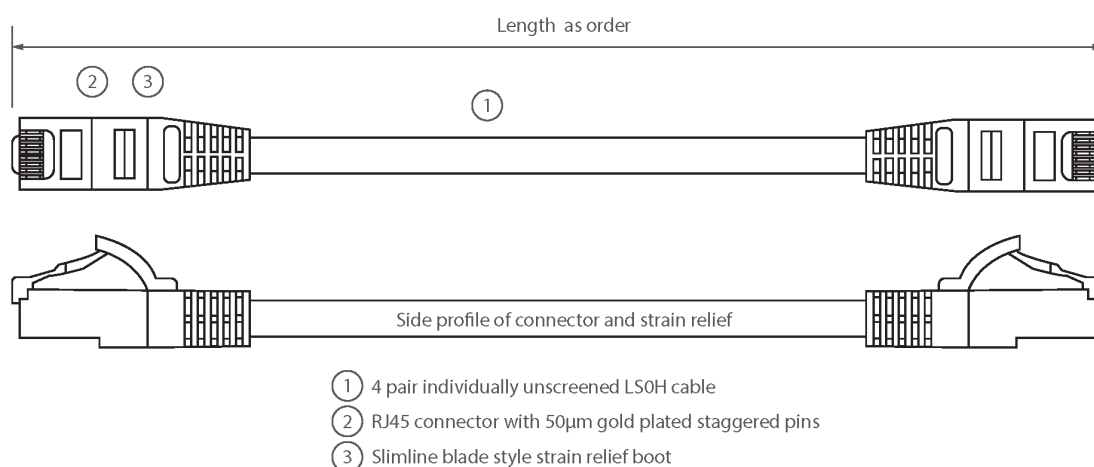

Cordon U/UTP Non-Blindé de Cat6 LSOH 4 m Jaune

Référence du produit: 100-365

excel
without compromise.

- ✕ Compatible Cat6
- ✕ Protection anti-traction moulée profilée "slimline" avec clip de protection
- ✕ Gaine extérieure LSOH
- ✕ Emballés individuellement
- ✕ Broches de connecteur RJ45 à "crans"
- ✕ Câblage T568B
- ✕ CIBSE TM65 Empreinte Carbone : 0,683 kg CO2e

Présentation du produit

Les cordons de raccordement Excel Catégorie 6 U/UTP sont fabriqués et testés conformément aux exigences des normes ISO 11801, EN 50173 et TIA/EIA 568 pour les cordons de raccordement et offrent des niveaux de performance optimaux pour les installations de câblage structuré.

Caractéristiques du produit

Élément	Valeur
type de câble	U/UTP
catégorie	6
longueur	4 m
type de connecteur raccordement 1	RJ45 8(8)
type de connecteur raccordement 2	RJ45 8(8)
couleur de gaine	jaune
douille de protection contre le ployage	injecté
protection du levier d'arrêt	non
couleur de la douille de protection contre le ployage	jaune

finition ignifugée	oui
construction de câbles	1x4
dimension AWG	24
brochage	1:1

Dessin de produit

Normes applicables

Norme applicable	Détails
ISO/CEI 11801-1:2017	Technologie de l'information - Câblage générique pour les locaux des usagers. Partie 1 Exigences générales
EN 50173-1:2018	Technologie de l'information Systèmes de câblage génériques - Exigences générales
ANSI/TIA 568-2.D	Normes sur les composants et le câblage de télécommunications à paires torsadées équilibrées
CEI 61156-5:2009+AMD1:2012 CSV	Quatre/paire de câbles symétriques et multiconducteurs pour les communications numériques - Partie 5 : Quatre/paire de câbles symétriques avec caractéristiques de transmission jusqu'à 1 000 Mhz - câbles pour plancher horizontal - spécification intermédiaire
CEI 60332-1-2:2004	Essais des câbles électriques et à fibres optiques soumis au feu. Essai de propagation verticale des flammes sur conducteur ou câble isolé. Procédure pour flamme à prémélange de 1 kW