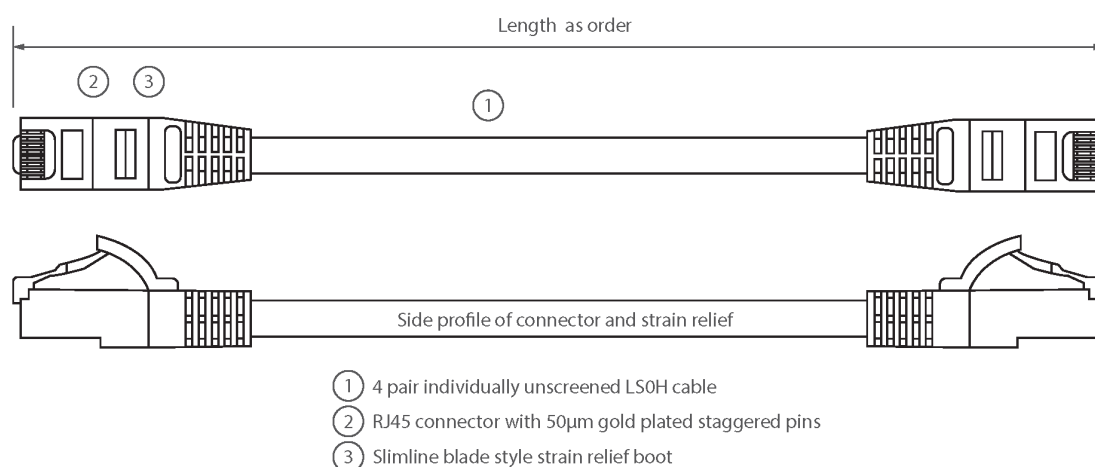

Cordon U/UTP Non-Blindé de Cat6 LSOH 4 m Jaune

Référence du produit: 100-365

excel
without compromise.

- ✕ Compatible Cat6
- ✕ Protection anti-traction moulée profilée "slimline" avec clip de protection
- ✕ Gaine extérieure LSOH
- ✕ Emballés individuellement
- ✕ Broches de connecteur RJ45 à "crans"
- ✕ Câblage T568B
- ✕ CIBSE TM65 Empreinte Carbone : 0,683 kg CO2e

Présentation du produit

Les cordons de raccordement Excel Catégorie 6 U/UTP sont fabriqués et testés conformément aux exigences des normes ISO 11801, EN 50173 et TIA/EIA 568 pour les cordons de raccordement et offrent des niveaux de performance optimaux pour les installations de câblage structuré.

Caractéristiques du produit

Élément	Valeur
type de câble	U/UTP
catégorie	6
longueur	4 m
type de connecteur raccordement 1	RJ45 8(8)
type de connecteur raccordement 2	RJ45 8(8)
couleur de gaine	jaune
douille de protection contre le ployage	injecté
protection du levier d'arrêt	non
couleur de la douille de protection contre le ployage	jaune

finition ignifugée	oui
construction de câbles	1x4
dimension AWG	24
brochage	1:1

Dessin de produit

Normes applicables

Norme applicable	Détails
ISO/CEI 11801-1:2017	Technologie de l'information - Câblage générique pour les locaux des usagers. Partie 1 Exigences générales
EN 50173-1:2018	Technologie de l'information Systèmes de câblage génériques - Exigences générales
ANSI/TIA 568-2.D	Normes sur les composants et le câblage de télécommunications à paires torsadées équilibrées
CEI 61156-5:2009+AMD1:2012 CSV	Quatre/paire de câbles symétriques et multiconducteurs pour les communications numériques - Partie 5 : Quatre/paire de câbles symétriques avec caractéristiques de transmission jusqu'à 1 000 Mhz - câbles pour plancher horizontal - spécification intermédiaire
CEI 60332-1-2:2004	Essais des câbles électriques et à fibres optiques soumis au feu. Essai de propagation verticale des flammes sur conducteur ou câble isolé. Procédure pour flamme à prémélange de 1 kW