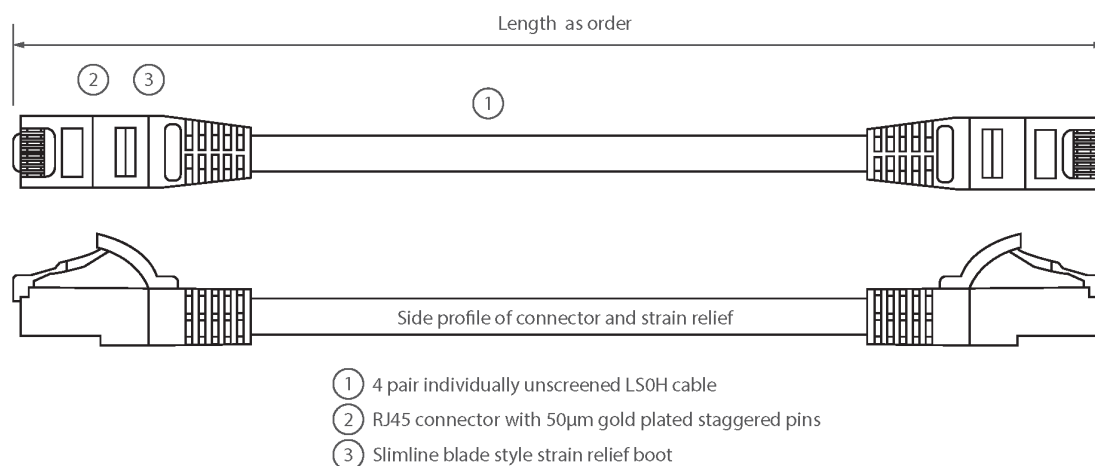

✘ Płaszcz zewnętrzny LSOH

✘ Pakowane indywidualnie

✘ Kontakty RJ45 z przesunięciem

✘ Przewody zgodne z T568B

✘ CIBSE TM65 Wcielony CO2: 0,683 kg CO2e

Opis produktu

Przewody krosowe Excel kategorii 6 U/UTP są produkowane i testowane zgodnie z wymaganiami norm ISO 11801, EN 50173 i TIA/EIA 568 dla zespołów przewodów krosowych i zapewniają optymalne parametry pracy w instalacjach okablowania strukturalnego.

Parametry produktu

Pozycja	Wartość
Rodzaj kabla	U/UTP
Kategoria	6
Długość	4 m
Rodzaj złącza wtykowego połączenia 1	RJ45 8(8)
Rodzaj złącza wtykowego połączenia 2	RJ45 8(8)
Kolor izolacji	Żółty
Przepust przeciwzgięciowy	Profilowany
Dźwignia blokująca	nie
Kolor przepustu przeciwzgięciowego	Żółty
Wykonanie trudnopalne	tak

Kabel krosowy Kategoria 6 U/UTP Nieekranowany LSOH 4 m - Żółty

Numer części: 100-365

excel
without compromise.

Budowa kabla	1x4
Rozmiar AWG	24
Konfiguracja wtyków/pinów	1:1

Rysunek produktu

Obowiązujące normy