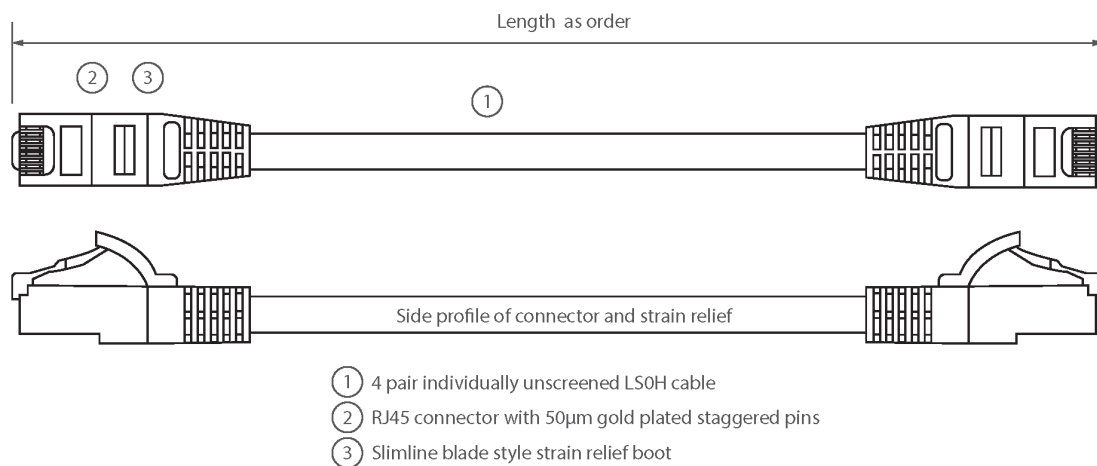

Cavo Patch Excel Cat6 U/UTP Non Schermato LSOH Blade Booted 3 m Nero

Codice articolo: 100-371

sales@excel-networking.com
excel-networking.com

Disegno prodotto

Standard

Standard applicabile	Dettagli
ISO/IEC 11801-1:2017	Tecnologia dell'informazione - Cablaggio generico per clienti: Parte 1 Requisiti generali
EN 50173-1:2018	Tecnologia dell'informazione. Sistemi di cavi generici - Requisiti generali
ANSI/TIA 568-2.D	Standard di componenti e cablaggio per telecomunicazioni bilanciato a coppia incrociata
IEC 61156-5:2009+AMD1:2012 CSV	Cavi multicore e simmetrici a coppia/quadrupli per comunicazioni digitali - Parte 5: cavi simmetrici a coppia/quadrupli con caratteristiche di trasmissione fino a 1000 MHz - Cablaggio orizzontale a pavimento - Specifica sezionale
IEC 60332-1-2:2004	Test su cavi elettrici e in fibra ottica in condizioni di incendio. Test per propagazione verticale della fiamma per un filo o cavo con isolamento singolo Procedura per fiamma premiscelata da 1 kW