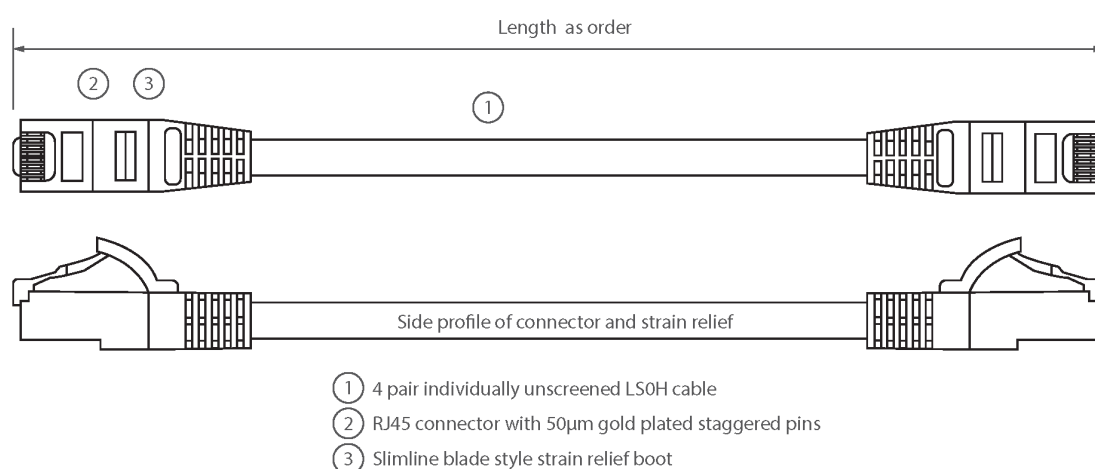

Cordon U/UTP Non-Blindé de Cat6 LSOH 5 m Noir

Référence du produit: 100-373

excel
without compromise.

- ✕ Conforme à la norme Cat6
- ✕ Protection anti-traction moulée profilée "slimline" avec clip de protection
- ✕ Gaine extérieure LSOH
- ✕ Emballés individuellement
- ✕ Broches de connecteur RJ45 à "crans"
- ✕ Câblage T568B
- ✕ CIBSE TM65 Empreinte Carbone : 0,842 kg CO2e

Présentation du produit

Les cordons de raccordement Excel Catégorie 6 U/UTP sont fabriqués et testés conformément aux exigences des normes ISO 11801, EN 50173 et TIA/EIA 568 pour les cordons de raccordement et offrent des niveaux de performance optimaux pour les installations de câblage structuré.

Caractéristiques du produit

Élément	Valeur
type de câble	U/UTP
catégorie	6
longueur	5 m
type de connecteur raccordement 1	RJ45 8(8)
type de connecteur raccordement 2	RJ45 8(8)
couleur de gaine	noir
douille de protection contre le ployage	injecté
protection du levier d'arrêt	non
couleur de la douille de protection contre le ployage	noir

finition ignifugée	oui
construction de câbles	1x4
dimension AWG	24
brochage	1:1

Dessin de produit

Normes applicables

Norme applicable	Détails
ISO/CEI 11801-1:2017	Technologie de l'information - Câblage générique pour les locaux des usagers. Partie 1 Exigences générales
EN 50173-1:2018	Technologie de l'information Systèmes de câblage génériques - Exigences générales
ANSI/TIA 568-2.D	Normes sur les composants et le câblage de télécommunications à paires torsadées équilibrées
CEI 61156-5:2009+AMD1:2012 CSV	Quatre/paire de câbles symétriques et multiconducteurs pour les communications numériques - Partie 5 : Quatre/paire de câbles symétriques avec caractéristiques de transmission jusqu'à 1 000 Mhz - câbles pour plancher horizontal - spécification intermédiaire
CEI 60332-1-2:2004	Essais des câbles électriques et à fibres optiques soumis au feu. Essai de propagation verticale des flammes sur conducteur ou câble isolé. Procédure pour flamme à prémélange de 1 kW