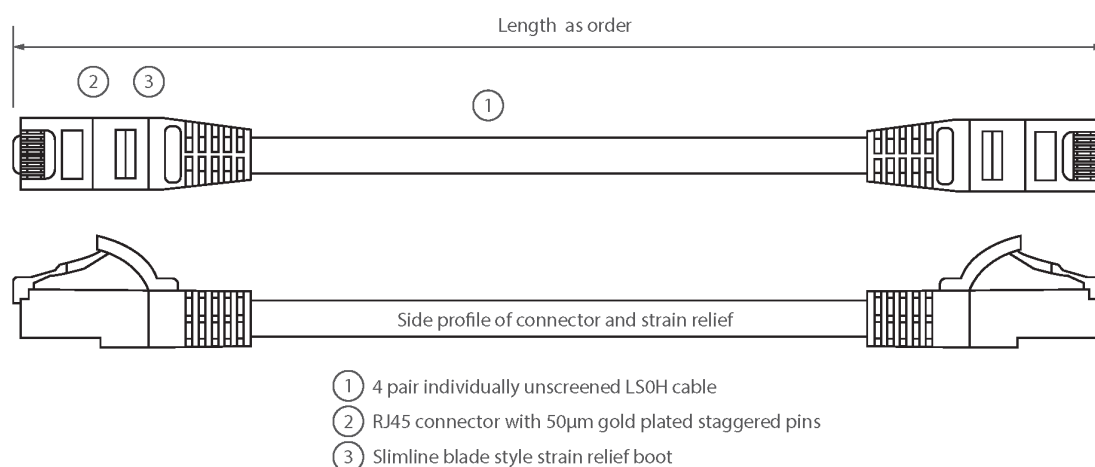

Cordon U/UTP Non-Blindé de Cat6 LSOH 5 m Noir

excel
without compromise.

Référence du produit: 100-373

✘ Conforme à la norme Cat6

✘ Protection anti-traction moulée profilée "slimline" avec clip de protection

✘ Gaine extérieure LSOH

✘ Emballés individuellement

✘ Broches de connecteur RJ45 à "crans"

✘ Câblage T568B

✘ CIBSE TM65 Empreinte Carbone : 0,842 kg CO2e

Présentation du produit

Les cordons de raccordement Excel Catégorie 6 U/UTP sont fabriqués et testés conformément aux exigences des normes ISO 11801, EN 50173 et TIA/EIA 568 pour les cordons de raccordement et offrent des niveaux de performance optimaux pour les installations de câblage structuré.

Caractéristiques du produit

Élément	Valeur
type de câble	U/UTP
catégorie	6
longueur	5 m
type de connecteur raccordement 1	RJ45 8(8)
type de connecteur raccordement 2	RJ45 8(8)
couleur de gaine	noir
douille de protection contre le ployage	injecté
protection du levier d'arrêt	non
couleur de la douille de protection contre le ployage	noir

finition ignifugée	oui
construction de câbles	1x4
dimension AWG	24
brochage	1:1

Dessin de produit

Normes applicables

Norme applicable	Détails
ISO/CEI 11801-1:2017	Technologie de l'information - Câblage générique pour les locaux des usagers. Partie 1 Exigences générales
EN 50173-1:2018	Technologie de l'information Systèmes de câblage génériques - Exigences générales
ANSI/TIA 568-2.D	Normes sur les composants et le câblage de télécommunications à paires torsadées équilibrées
CEI 61156-5:2009+AMD1:2012 CSV	Quatre/paire de câbles symétriques et multiconducteurs pour les communications numériques - Partie 5 : Quatre/paire de câbles symétriques avec caractéristiques de transmission jusqu'à 1 000 Mhz - câbles pour plancher horizontal - spécification intermédiaire
CEI 60332-1-2:2004	Essais des câbles électriques et à fibres optiques soumis au feu. Essai de propagation verticale des flammes sur conducteur ou câble isolé. Procédure pour flamme à prémélange de 1 kW