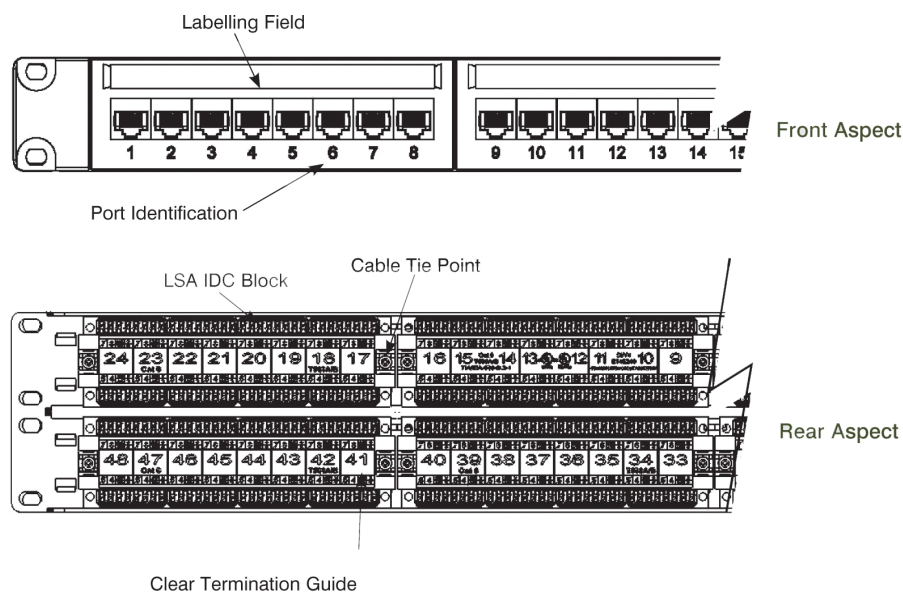

Panneau cuivre Excel Plus de catégorie 6, non blindé - 48 ports, 2U - noir

Référence du produit: 100-380

excel
without compromise.

Dessin de produit

Normes applicables

Norme applicable	Détails
ISO/CEI 11801-1:2017	Technologie de l'information - Câblage générique pour les locaux des usagers. Partie 1 Exigences générales
CEI 61156-5:2009+AMD1:2012 CSV	Quatre/paire de câbles symétriques et multiconducteurs pour les communications numériques - Partie 5 : Quatre/paire de câbles symétriques avec caractéristiques de transmission jusqu'à 1 000 Mhz - câbles pour plancher horizontal - spécification intermédiaire
EN 50173-1:2018	Technologie de l'information Systèmes de câblage génériques - Exigences générales
EN 50173-2:2007 + A1:2010	Technologie de l'information Systèmes de câblage générique - locaux de bureau
ANSI/TIA 568-2.D	Normes sur les composants et le câblage de télécommunications à paires torsadées équilibrées
ANSI/EIA-310-E	La norme de l'association Electronic Industries Association pour l'espace horizontal, l'espace entre les orifices verticaux, l'ouverture de baie et la largeur du panneau avant.
RoHS-II/-III (2011/65/EU & 2015/863): 2023	Our products, demonstrate full adherence to the regulatory stipulations of the EU Directive 2011/65/EU (RoHS-II) and its corresponding delegated directive 2015/863 (RoHS-III).
WFD: 2023	Compliant to Waste Framework Directive