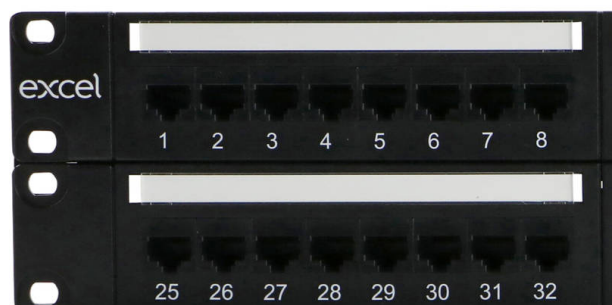

Panneau cuivre Excel Plus de catégorie 6, non blindé - 48 ports, 2U - noir

Référence du produit: 100-380

excel
without compromise.

✕ Catégorie 6

✕ Rétrocompatible

✕ Options d'étiquetage

✕ Conforme à Power Sum

✕ Gestion des câbles arrière

✕ Blocs de terminaison de style LSA

✕ Garantie système de 25 ans

Présentation du produit

Les panneaux de brassage à paire torsadée non blindés Excel Plus de catégorie 6 sont disponibles en versions 24 et 48 ports pour répondre aux exigences d'installation. Chaque panneau se compose d'un certain nombre de blocs à 8 voies de prises RJ45, logés dans un moulage en plastique de haute qualité. À l'avant du panneau, cette moulure contient le nouveau système d'étiquettes coulissantes facile à utiliser.

Chaque bloc de 8 prises a sa propre étiquette qui peut être retirée de chaque côté du champ d'étiquette couvert. La bande d'étiquette elle-même est protégée par un insert en plastique transparent et résistant. La terminaison peut être effectuée à l'aide d'outils compatibles LSA, des ponts d'attache de câble sont positionnés entre les blocs IDC pour soulager la tension du câble.

nombre d'unités en hauteur (HE)	1
couleur	noir
mode de pose	encastrement 482,6 mm (19 pouces)
hauteur	88 mm
largeur	482 mm
profondeur	29,7 mm

Spécifications supplémentaires

Caractéristiques	Valeurs
Spécification du câblage	T568A / T568B
Espérance de vie minimum du noyau RJ45	750 Insertions
Contact du noyau RJ45	sous-couche de 50 µpouces (micro-pouces) en or sur 100 µpouces en nickel
Espérance de vie maximum des contacts IDC	200 raccordements
Compatibilité de contact	de 22 à 24 AWG
Plage de températures de fonctionnement	-10 à +60°C
Plage de températures de stockage	-40 à +68°C
Humidité relative	10 % à 90 %
Matériau du panneau	SPCC
Matériau du cadre	ABS
Matériau du logement de noyau	PBT, rempli à 30 % de fibre de verre
Matériau IDC	Sous-couche de bronze phosphoreux, étain sur nickel