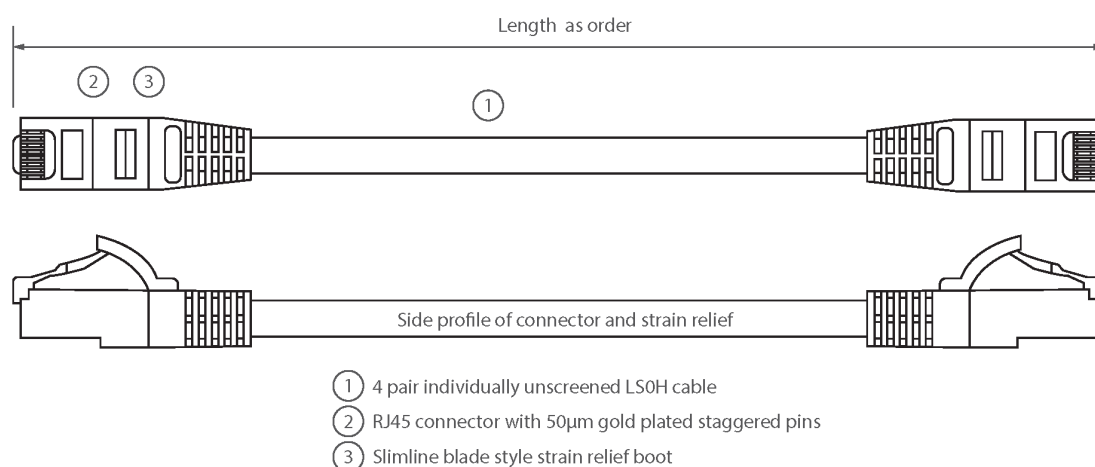

Cordon U/UTP Non-Blindé de Cat6 LSOH 20 m Violet

Référence du produit: 100-391

excel
without compromise.

- ✕ Compatible Cat6
- ✕ Protection anti-traction moulée profilée "slimline" avec clip de protection
- ✕ Gaine extérieure LSOH
- ✕ Emballés individuellement
- ✕ Broches de connecteur RJ45 à "crans"
- ✕ Câblage T568B
- ✕ CIBSE TM65 Empreinte Carbone : 3,243 kg CO2e

Présentation du produit

Les cordons de raccordement Excel Catégorie 6 U/UTP sont fabriqués et testés conformément aux exigences des normes ISO 11801, EN 50173 et TIA/EIA 568 pour les cordons de raccordement et offrent des niveaux de performance optimaux pour les installations de câblage structuré.

Caractéristiques du produit

Élément	Valeur
type de câble	U/UTP
catégorie	6
longueur	20 m
type de connecteur raccordement 1	RJ45 8(8)
type de connecteur raccordement 2	RJ45 8(8)
couleur de gaine	violet
douille de protection contre le ployage	injecté
protection du levier d'arrêt	non
couleur de la douille de protection contre le ployage	violet

finition ignifugée	oui
construction de câbles	1x4
dimension AWG	24
brochage	1:1

Dessin de produit

Normes applicables

Norme applicable	Détails
ISO/CEI 11801-1:2017	Technologie de l'information - Câblage générique pour les locaux des usagers. Partie 1 Exigences générales
EN 50173-1:2018	Technologie de l'information Systèmes de câblage génériques - Exigences générales
ANSI/TIA 568-2.D	Normes sur les composants et le câblage de télécommunications à paires torsadées équilibrées
CEI 61156-5:2009+AMD1:2012 CSV	Quatre/paire de câbles symétriques et multiconducteurs pour les communications numériques - Partie 5 : Quatre/paire de câbles symétriques avec caractéristiques de transmission jusqu'à 1 000 Mhz - câbles pour plancher horizontal - spécification intermédiaire
CEI 60332-1-2:2004	Essais des câbles électriques et à fibres optiques soumis au feu. Essai de propagation verticale des flammes sur conducteur ou câble isolé. Procédure pour flamme à prémélange de 1 kW