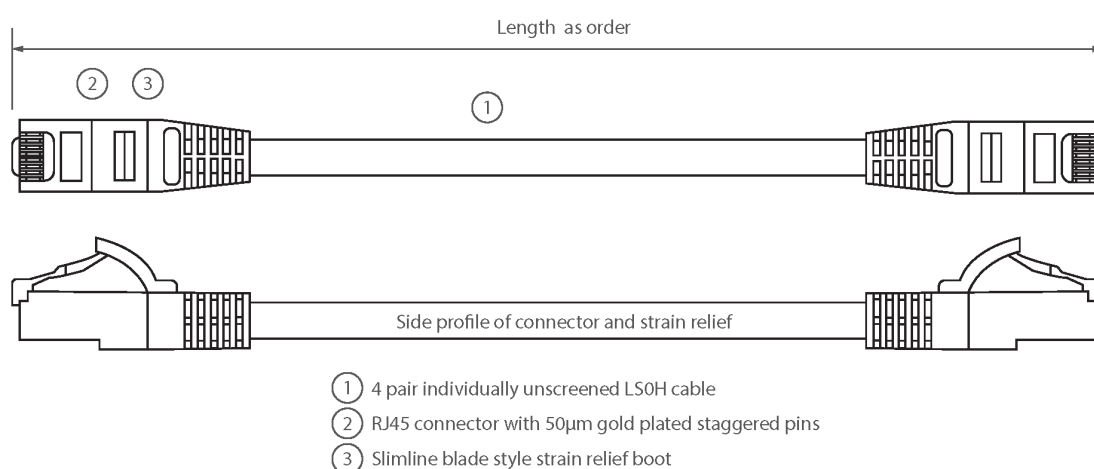

Cordon U/UTP Non-Blindé de Cat6 LSOH 5 m Violet

Référence du produit: 100-392

excel
without compromise.

✕ Conforme à la norme Cat6

✕ Protection anti-traction moulée profilée "slimline" avec clip de protection

✕ Gaine extérieure LSOH

✕ Emballés individuellement

✕ Broches de connecteur RJ45 à "crans"

✕ Câblage T568B

✕ CIBSE TM65 Empreinte Carbone : 0,842 kg CO2e

Présentation du produit

Les cordons de raccordement Excel Catégorie 6 U/UTP sont fabriqués et testés conformément aux exigences des normes ISO 11801, EN 50173 et TIA/EIA 568 pour les cordons de raccordement et offrent des niveaux de performance optimaux pour les installations de câblage structuré.

Caractéristiques du produit

Élément	Valeur
type de câble	U/UTP
catégorie	6
longueur	5 m
type de connecteur raccordement 1	RJ45 8(8)
type de connecteur raccordement 2	RJ45 8(8)
couleur de gaine	violet
douille de protection contre le ployage	injecté
protection du levier d'arrêt	non
couleur de la douille de protection contre le ployage	violet

finition ignifugée	oui
construction de câbles	1x4
dimension AWG	24
brochage	1:1

Dessin de produit

Normes applicables

Norme applicable	Détails
ISO/CEI 11801-1:2017	Technologie de l'information - Câblage générique pour les locaux des usagers. Partie 1 Exigences générales
EN 50173-1:2018	Technologie de l'information Systèmes de câblage génériques - Exigences générales
ANSI/TIA 568-2.D	Normes sur les composants et le câblage de télécommunications à paires torsadées équilibrées
CEI 61156-5:2009+AMD1:2012 CSV	Quatre/paire de câbles symétriques et multiconducteurs pour les communications numériques - Partie 5 : Quatre/paire de câbles symétriques avec caractéristiques de transmission jusqu'à 1 000 Mhz - câbles pour plancher horizontal - spécification intermédiaire
CEI 60332-1-2:2004	Essais des câbles électriques et à fibres optiques soumis au feu. Essai de propagation verticale des flammes sur conducteur ou câble isolé. Procédure pour flamme à prémélange de 1 kW