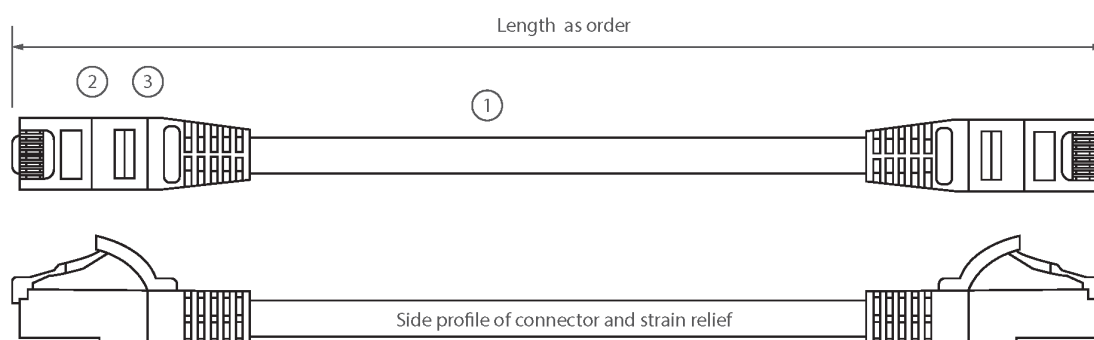

Cordon U/UTP Non-Blindé de Cat6 LSOH 15 m Violet

Référence du produit: 100-393

excel
without compromise.

- ✕ Compatible Cat6
- ✕ Protection anti-traction moulée profilée "slimline" avec clip de protection
- ✕ Gaine extérieure LSOH
- ✕ Emballés individuellement
- ✕ Broches de connecteur RJ45 à "crans"
- ✕ Câblage T568B
- ✕ CIBSE TM65 Empreinte Carbone : 2,443 kg CO2e

Présentation du produit

Les cordons de raccordement Excel Catégorie 6 U/UTP sont fabriqués et testés conformément aux exigences des normes ISO 11801, EN 50173 et TIA/EIA 568 pour les cordons de raccordement et offrent des niveaux de performance optimaux pour les installations de câblage structuré.

Caractéristiques du produit

Élément	Valeur
type de câble	U/UTP
catégorie	6
longueur	15 m
type de connecteur raccordement 1	RJ45 8(8)
type de connecteur raccordement 2	RJ45 8(8)
couleur de gaine	violet
douille de protection contre le ployage	injecté
protection du levier d'arrêt	non
couleur de la douille de protection contre le ployage	violet

finition ignifugée	oui
construction de câbles	1x4
dimension AWG	24
brochage	1:1

Dessin de produit

- ① 4 pair individually unscreened LSOH cable
- ② RJ45 connector with 50µm gold plated staggered pins
- ③ Slimline blade style strain relief boot