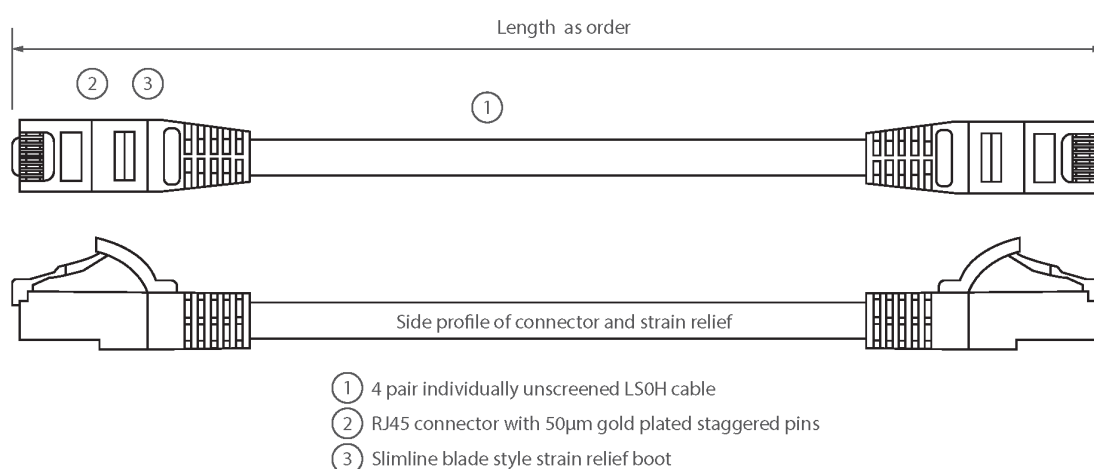

finition ignifugée	oui
construction de câbles	1x4
dimension AWG	24
brochage	1:1

Dessin de produit

Normes applicables

Norme applicable	Détails
ISO/CEI 11801-1:2017	Technologie de l'information - Câblage générique pour les locaux des usagers. Partie 1 Exigences générales
EN 50173-1:2018	Technologie de l'information Systèmes de câblage génériques - Exigences générales
ANSI/TIA 568-2.D	Normes sur les composants et le câblage de télécommunications à paires torsadées équilibrées
CEI 61156-5:2009+AMD1:2012 CSV	Quatre/paire de câbles symétriques et multiconducteurs pour les communications numériques - Partie 5 : Quatre/paire de câbles symétriques avec caractéristiques de transmission jusqu'à 1 000 Mhz - câbles pour plancher horizontal - spécification intermédiaire
CEI 60332-1-2:2004	Essais des câbles électriques et à fibres optiques soumis au feu. Essai de propagation verticale des flammes sur conducteur ou câble isolé. Procédure pour flamme à prémélange de 1 kW